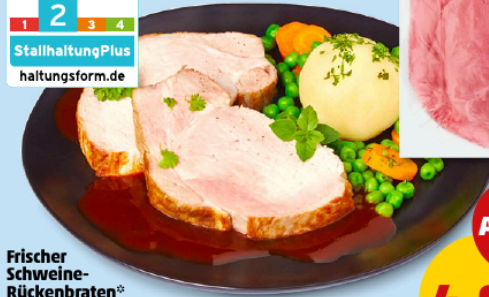

Frischer
Schweine-
Rückenbraten*
Besonders mager,
im Frischfleischregal, versch. Gewichte,
je kg

Aktion

4.99