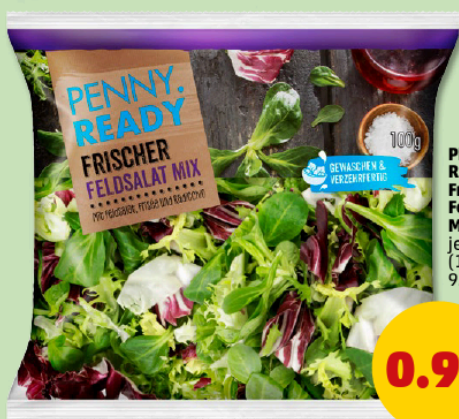

**PENNY READY Salatdressing**  
Versch. Sorten,  
je 250 ml  
(1 l = 3.16)

**-20%**

**0.79**  
~~0.99~~

**PENNY READY Babymöhren**  
Classic,  
je 250 g  
(1 kg = 3.96)

**0.99**

**PENNY READY Frischer Feldsalat Mix**  
je 100 g  
(1 kg = 9.90)

**0.99**

**PENNY READY Salatbox**  
Versch. Sorten,  
je 300 g  
(1 kg = 6.63)

**P** Nur mit der App

**-20%<sup>1</sup>**

**1.99**  
~~2.49~~

**PENNY READY Frikadellen Bällchen Schwein**  
je 500 g  
(1 kg = 5.98)