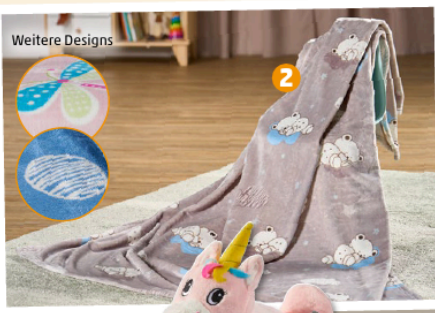

**Spielfahrzeuge-  
Geschenk-Set\***  
• Hochwertiges Metall  
• Detailgetreues Design  
• Versch. Ausführungen  
je Set

Weitere Designs

HOME  
IDEAS

living

**Kuscheldecke für Kinder\***

- 100% Polyester
- 1 Baby-Decke, ca. B 100 x L 150 cm mit Tierkissen, ca. B 28 x L 55 cm, je Set 12.99
- 2 Kinder-Decke, ca. B 130 x L 160 cm, je Stück 7.99