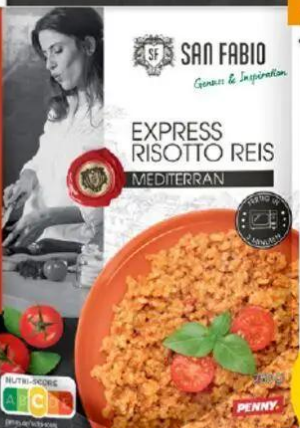

NEU

Aktion

1.29

SAN FABIO Express Risotto® Versch. Sorten, je 250 g (1 kg = 5.16)