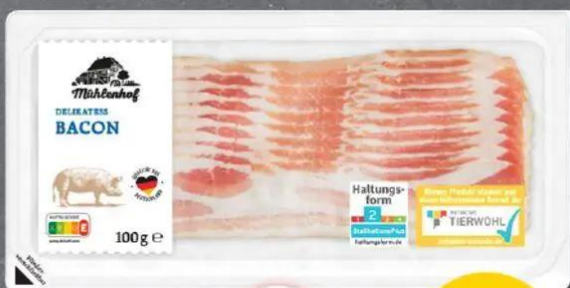

MÜHLENHOF
Delikatess Bacon
je 100 g
(1 kg = 13.90)

1.39