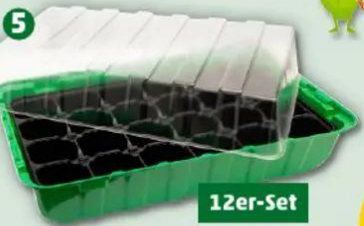

Weitere Sorten

3

Aktion
ab **0.99**

- 3 Kräutergarten***
- Anzuchtöpfe biologisch abbaubar
 - Substrat zu 100% torffrei
 - je Stück 0,99

Anzuchtspaß für Kinder
Inkl. 3 Sorten Saatgut

4

12er-Set

- 4 Mini-Gewächshaus TOM TOMATE***
- Mit Saat zur Anzucht von Tomaten, Erdnüssen und Ringelblumen,
 - je Set 9,99

Inkl. Pixi-Buch

Aktion
ab **6.99**

- 5 Anzuchthaus-Set***
- Bestehend aus jeweils 4 Schalen, Hauben und Topfplatten mit je 24 Kunststofföpfen,
 - je Set 6,99

21-teilig

- Pflanzkübel-Set für Tomaten***
- Zusammensteckbares Rankgitter
 - Inkl. Öffnung zur Bewässerung
 - je Set