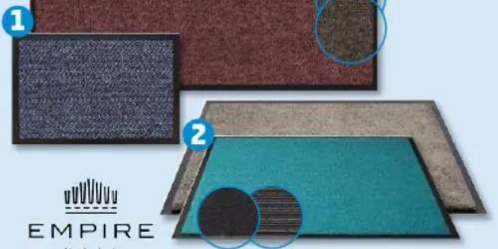

1 Sauberlaufmatte*
Schmutz und Wasser abweisend
• Ca. B 39 x L 58 cm, je Stück 3.99
• Ca. B 78 x L 178 cm, je Stück 14.99

Aktion
ab **3.99**

2 Sauberlaufmatte*
Schmutz und Wasser abweisend
• Ca. B 60 x L 80 cm, je Stück 6.99
• Ca. B 80 x L 120 cm, je Stück 9.99
• Ca. B 80 x L 180 cm, je Stück 14.99