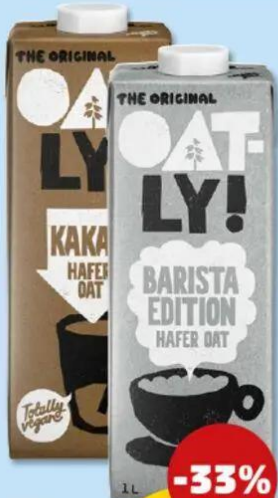

%

%

COPPENRATH & WIESE
Cafeteria fein & sahnig
Mandel Bienenstich,
je 530 g
(1 kg = 6.58) oder

Donauwelle,
je 550 g
(1 kg = 6.35)

-36%
3.49
~~5.49~~

Bis zu

-52%

sparen.