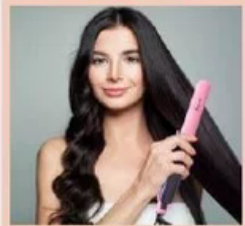

Ab Do, 9.4.

Haarglätter

Aktion

7.99

EMILY IN PARIS

Haarglätter*

3-in-1-Gerät zum Glätten, Wellen und Locken, je Stück