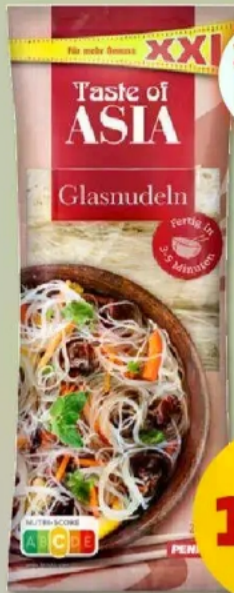

36\_01-02-03-04-05-06-07-08-09-10-11-12-13-14

Do, 7.5. - Sa, 9.5.

TASTE OF ASIA  
Jasmin Reis\*  
je 4.500 g  
(1 kg = 1.78)

**Aktion**

**7.99**

TASTE OF ASIA  
Glasnudeln\*  
je 250 g  
(1 kg = 5.56)

**Aktion**