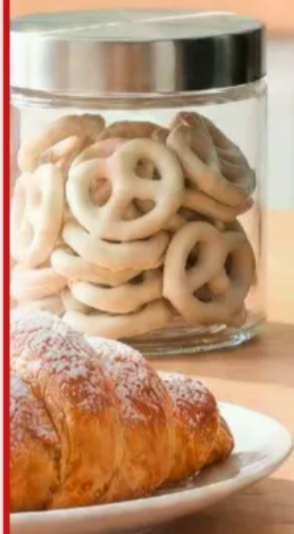

-35%

259.00
UVP 399.90

P.
Nur mit App

-37%
249.00¹

Traditioneller Milchaufschäumer

Touch Bedienfeld

Midea

WORLD'S NO.1
Microwave Company