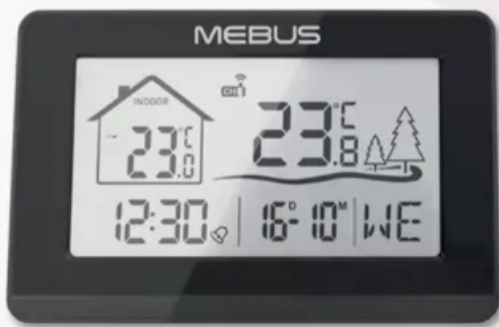

MEBUS

Wetterstation*
Quarzwetterstation mit Anzeige von:
• Innen- und Außentemperatur
• Uhrzeit und
• Kalender
• Weckfunktion
je Stück

Aktion
9.99