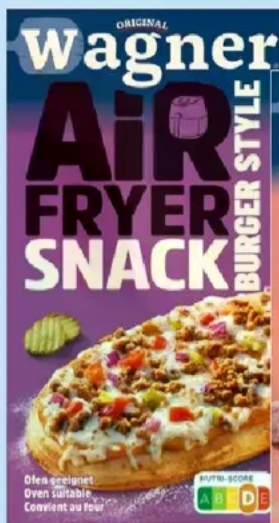

%

%

Mi, 3.6. - Sa, 6.6.

%

%

ORIGINAL WAGNER Air Fryer Snack Versch. Sorten, je 195 g (1 kg = 9.18)

-18%

1.79 ~~2.19~~