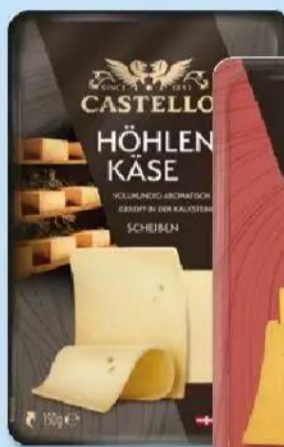

UVP 1.99

Aus Sachsen

SACHSEN-MILCH
Unsere Butter*
je 250 g
(1 kg = 5.16)

Aktion

1.29

Vorteilspack

CASTELLO Käsescheiben*
Höhlenkäse,
je 150 g
(1 kg = 11.93)
oder
Cheddar,
je 140 g
(1 kg = 12.79)

-40%