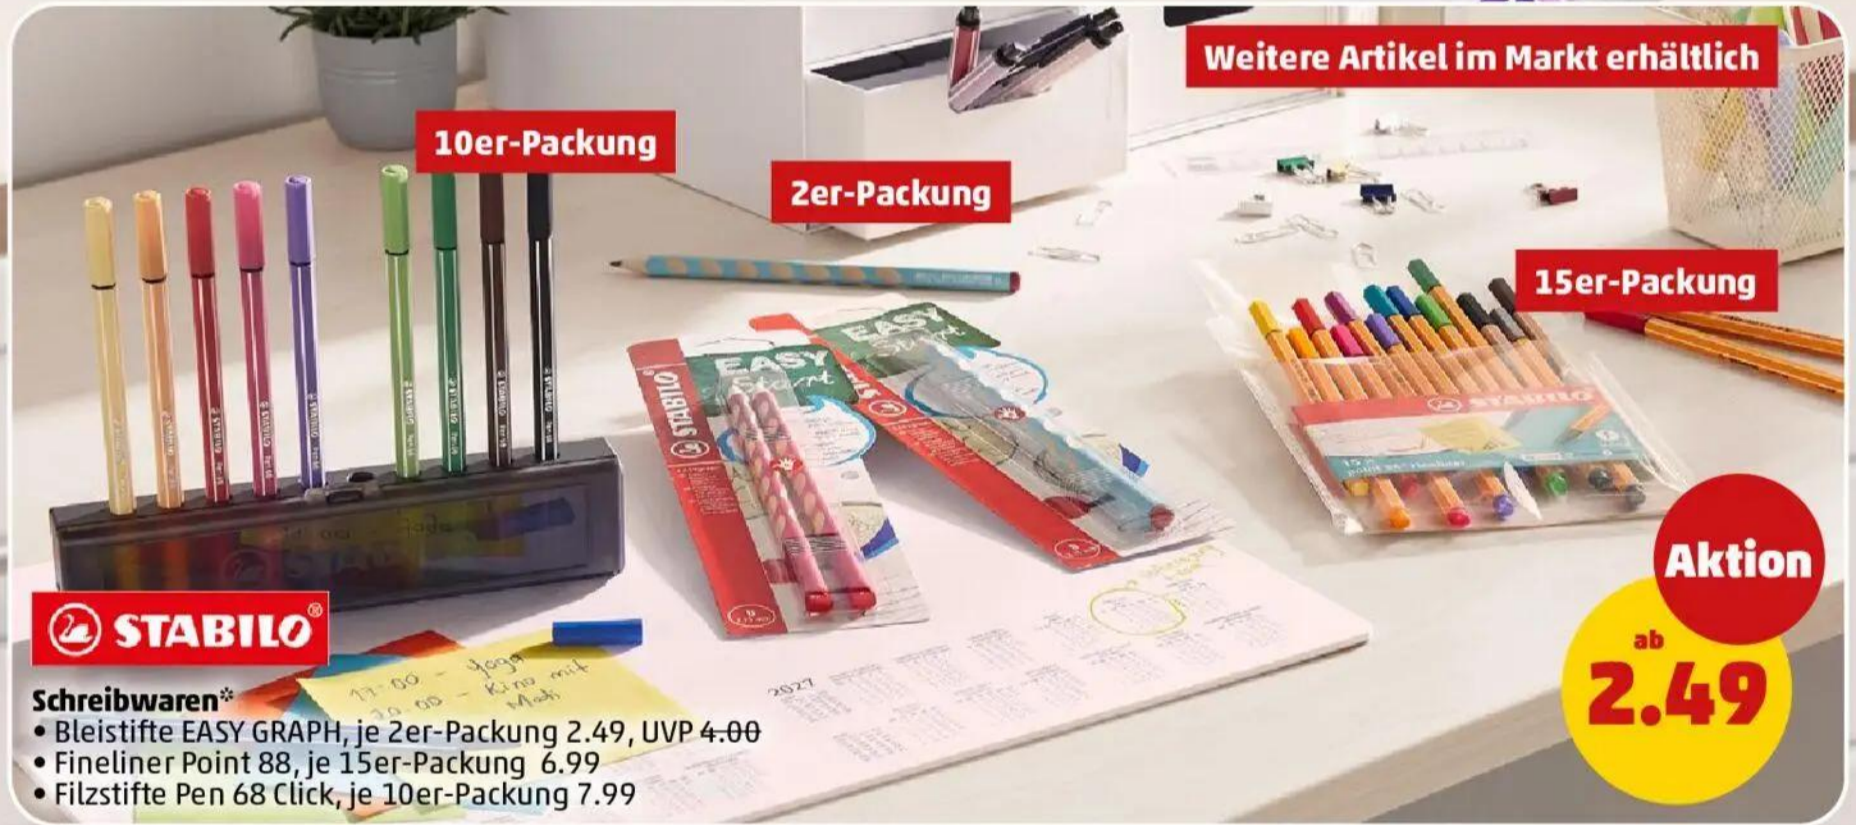

Ab Do, 25.6.

Pelikan

Weitere Designs

Weitere Artikel im Markt erhältlich

Schreibwaren*

- 1 Malblock DIN A4* 100 Blatt, je Stück 2.99, UVP 3.65
- 2 Deckfarbkasten K12, blau oder pink, je Stück 5.99, UVP 15.25
- 3 COLORELLA DUO Fasermaler, mit Smiley-Sticker, je 10er-Packung 3.99, UVP 6.35