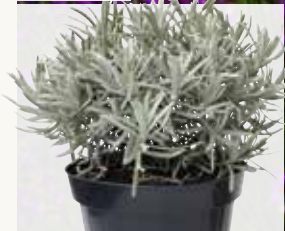

ab 9⁹⁹ ~~12⁹⁹~~

Wandelröschen-Stamm

Lantana camara – verschiedene Farben, eignet sich ideal für Kübel oder Beet, 17 cm Topf

Edelgeranie

Pelargonium grandiflorum – verschiedene Farben, freilandgeeignet, Höhe ca. 28 cm, 12 cm Topf

Dipladenia-Doppelbogen

Mandevilla syn. Dipladenia – versch. Farben, mediterraner Dauerblüher, ideal für die Kübelbepflanzung, Höhe ca. 40 cm, 14 cm Topf

Kübelpflanzen-Dünger

fördert Wuchs und Blütenbildung, optimale Nährstoffkombination, 975 ml (1 l = 8,19 €)

Balkon- und Kübelpflanzen-Dünger

aktiviert das Bodenleben, 750 g (1 kg = 10,65 €)

Kübelpflanzen-Erde – Torffrei

für optimales Wachstum, ideale Wasser- und Nährstoffspeicherung, 40 l (1 l = 0,30 €)

Sie sparen
25 %