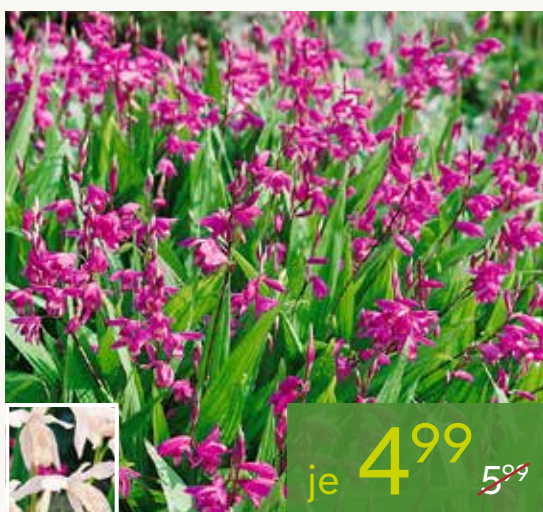

Fargesia nitida »Volcano« – winterhart, immergrün, bildet keine Ausläufer, Höhe ca. 40 – 50 cm, 2 l Topf

je 4⁹⁹ ~~5⁹⁹~~

Freiland-Orchidee

Bletilla striata – winterhart, wunderschön an Teichrändern oder Bachläufen, 9 cm Topf