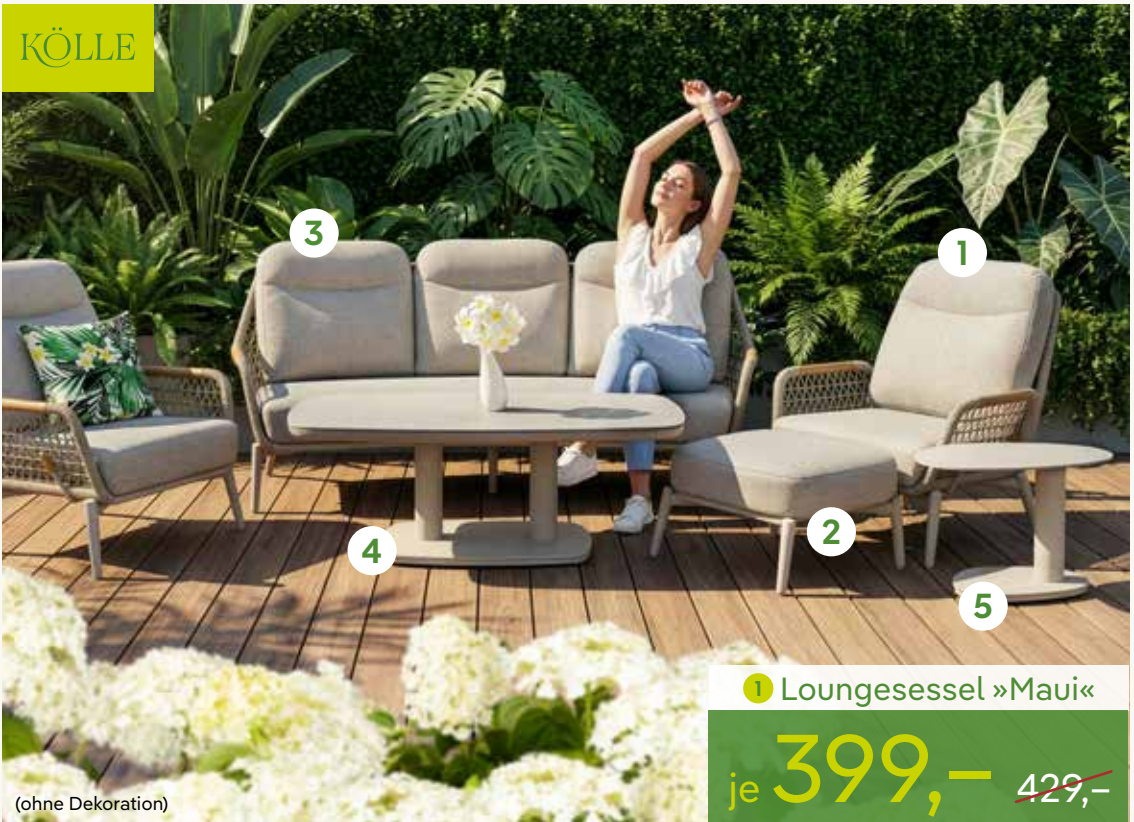

299,- ~~399,-~~

Hängesessel »Kapaa«

Gestell: Eisen und handgewebter Korbstuhl, UV-beständig, inkl. Auflage: Polyester, 2 Farben, natur oder braun, komfortabel und langlebig, ca. 118 x 127 x 201 cm (L x B x H)

(ohne Dekoration)

ab 29,- ~~39,-~~

Bistro-Gartenmöbel mit Mosaik

pulverbeschichtetes Eisengestell mit Mosaikfliese, verschiedene Ausführungen, z. B.

Beistelltisch ~~39,-~~ € 29,- € 1 **Klappstuhl** ca. 50 x 39 x 93 cm (L x B x H) ~~59,-~~ € 49,- €

2 **Klapptisch** ca. 58 x 76 cm (Ø x H) ~~79,-~~ € 59,- €

(ohne Dekoration)

1 Loungesessel »Maui«

je **399,-** ~~429,-~~

- 1 **Loungesessel »Maui«** Gestell: Alu, inkl. Auflagen, ca. 76 x 86 x 98 cm (L x B x H) ~~429,- €~~ je **399,- €**
- 2 **Loungehocker »Maui«** Gestell: Alu inkl. Auflage, ca. 64,5 x 56,5 x 42 cm (L x B x H) ~~179,- €~~ **149,- €**
- 3 **Loungebank »Maui«** 3-Sitzer, Gestell: Alu, inkl. Auflagen, ca. 231 x 103 x 98 cm (L x B x H) ~~999,- €~~ **899,- €**
- 4 **Lifftisch »Maui«** Gestell: Alu, Tischplatte: Sinterstein, ca. 135 x 83 x 51/72 cm (L x B x H) ~~499,- €~~ **449,- €**
- 5 **Beistelltisch »Maui«** Gestell: Alu, Tischplatte: Sinterstein, ca. 62 x 45 x 48 cm (L x B x H) ~~149,- €~~ **129,- €**