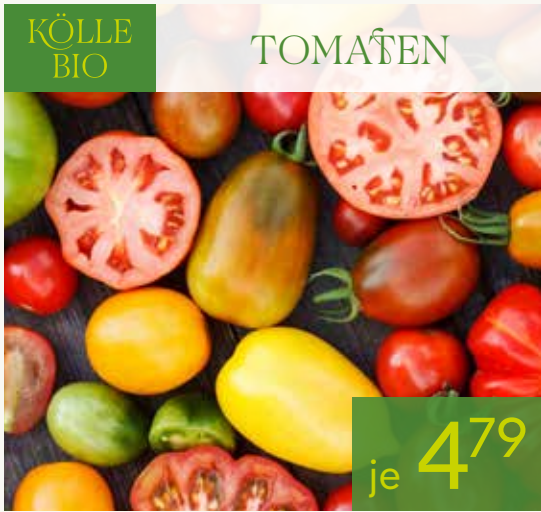

Sie sparen
33 %

1⁹⁹ ~~2⁹⁹~~

Erdbeere öftertragend
verschiedene Sorten, »Rimona®« oder »Süße
Brumme®«, ideal für Kübel und Kästen, Erntezeit
von Ende Juli bis September, 9 cm Topf

KÖLLE
BIO

12 cm
Topf

3⁹⁹

Bio Erdbeere – frisch aus unserer Gärtnerei
verschiedene Sorten, z. B. »Monats-Erdbeere«
oder »Kölles Aroma-Erdbeere«, öftertragend,
12 cm Topf

ab 7⁹⁹

Gemüse- & Beeren-Dünger
optimale Nährstoffkombination
für den Nutzgarten, z. B.
750 g (1 kg = 10,65 €)

7⁹⁹

Tomaten-Dünger
fördert Wachstum, Blüh- und
Fruchtansatz, aus natürlichen
Rohstoffen, 750 g (1 kg = 10,65 €)

12⁹⁹

COMPO BIO
Beeren- & Obstdünger
mit Schafwolle, 5 Monate Lang-
zeitwirkung, 2 kg (1 kg = 6,50 €)

»Tomaten – bunt & lecker« – frisch aus unserer Gärtnerei, große Auswahl an farbigen Sorten, z. B. Andenhorntomate oder Cocktailtomate »Black Moon« u. v. m., 12 cm Topf