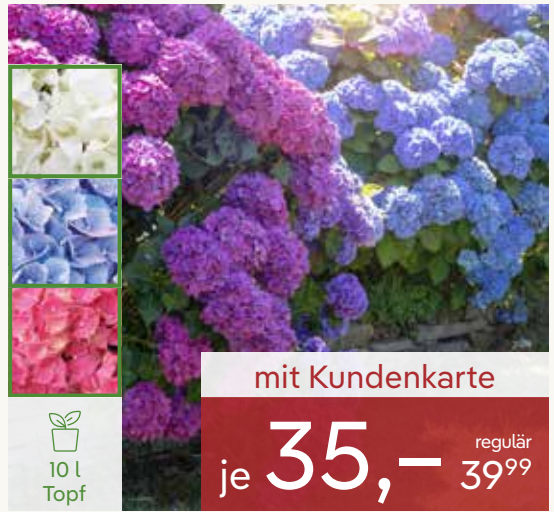

20 %

auf alle Artikel von

Sie sparen
20 %

39⁹⁹ ~~49⁹⁹~~

GARDENA Mobile Schlauchbox »Move«

ideal für Balkone, Terrassen und kleine Gärten, komfortable Schlauchaufrollung, Anschlusschlauch ca. 10 m, Zuführschlauch ca. 1,5 m

Sie sparen
6,- €
je **9⁹⁹** ~~15⁹⁹~~

Gartenhortensie

Hydrangea mac. – winterhart, versch. Sorten, attraktiver Sommerblüher, besonders lange Blütezeit, ca. 5 Blütendolden, Ø ca. 30 – 40 cm, 4 l Topf

mit Kundenkarte
je **35,-** regulär **39⁹⁹**