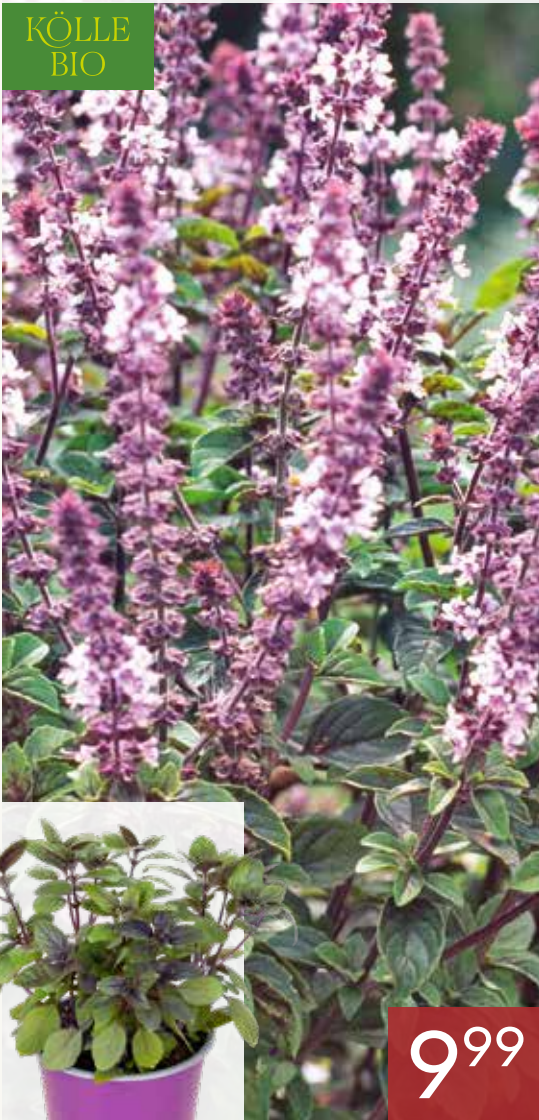

Harlekinweide

Salix int. »*Hakuro-Nishiki*« – winterhart, attraktive grün-weiß-rosa gefärbte, marmorierte Blätter, Stammhöhe ca. 50 cm, 3 l Topf

Funkie – frisch aus unserer Gärtnerei

Hosta – winterharte Blattschmuckpflanze, verschiedene Sorten, kübelgeeignet, 3 l Topf

XL STRAUCHBASILIKUM

KÖLLE
BIO

9,99

XL Strauchbasilikum – frisch aus unserer Gärtnerei
Ocimum »African Blue« – dekorativer Dauerblüher, Insektenweide, kübelgeeignet, 19 cm Topf

KÖLLE
BIO

TROCKENLIEBHABER

mit Kundenkarte