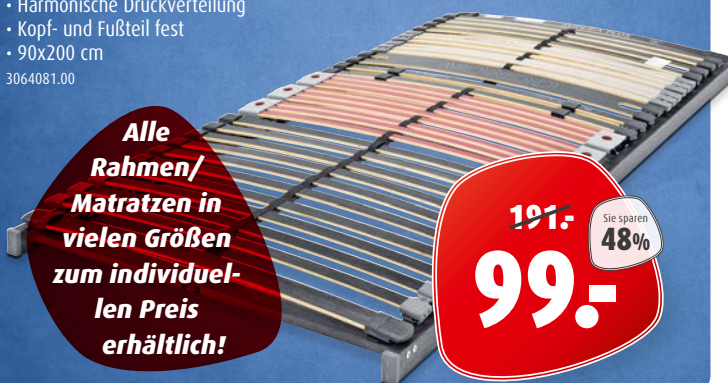

~~329.-~~
199.-

Sie sparen **39%**

Federholzrahmen

- 34 Federholzleisten
- Schulterentlastungssystem
- Harmonische Druckverteilung
- Kopf- und Fußteil fest
- 90x200 cm

3064081.00

MONDO
SCHÖNE MÖBEL. SCHÖNER LEBEN.