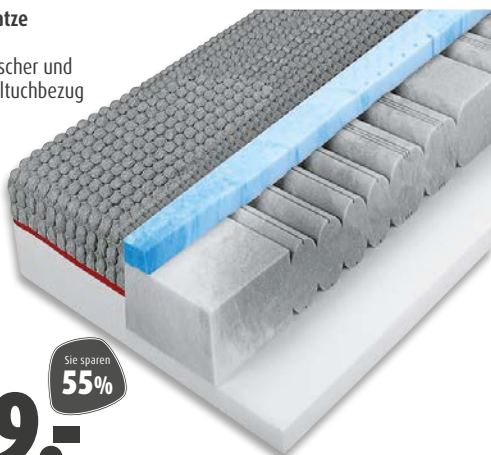

Sie sparen **55%**

~~179,-~~ **349,-**

Deine Vorteile auf einen Blick:

- ideale Regeneration der Bandscheiben und Muskulatur
- orthopädische Lagerung der Wirbelsäule
- perfektes Schlafklima zu jeder Jahreszeit
- bessere Trainingsergebnisse

dank spezieller Schaum-Qualitäten und Funktionstextilien - bekannt aus dem Sportbereich.

7-Zonen-Hydruxschaummatratze

- Individuelle Zonenbildung
- Hautfreundlicher, hochelastischer und funktioneller Doppeltuchbezug
- WarmPlus-/CoolPlus-Liegeseite
- Härtegrad 2 oder 3
- Höhe ca. 22 cm
- 90x200 cm

4574004.00