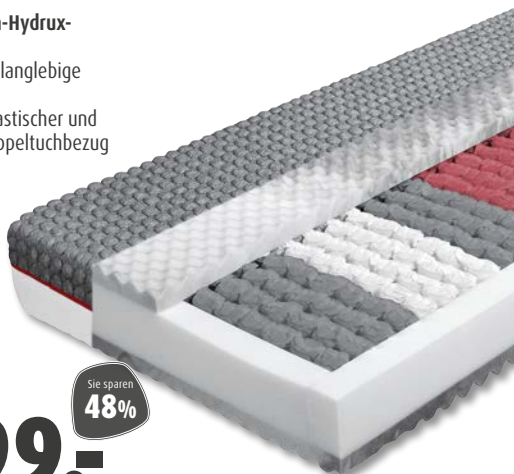

7-Zonen-Taschenfederkern-Hydrux-Schaummatratze

- ca. 480 hochflexible und langlebige Tonnentaschenfedern
- Hautfreundlicher, hochelastischer und funktioneller Reflex-Doppeltuchbezug
- Härtegrad 2 oder 3
- Höhe ca. 23 cm
- 90x200 cm

4573991.00

Sie sparen **48%**

~~179,-~~ **399,-**

7-Zonen-Hydruxschaummatratze

- 3-schichtiger Kernaufbau
- Hautfreundlicher, hochelastischer und funktioneller Reflex-Doppeltuchbezug
- Härtegrad 2 oder 3
- Höhe ca. 23 cm
- 90x200 cm

4573992.00