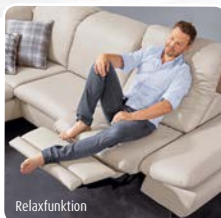

A |

Relaxfunktion