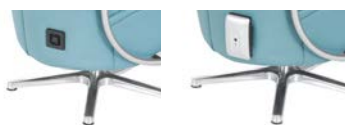

Sessel mit außenliegendem Akku