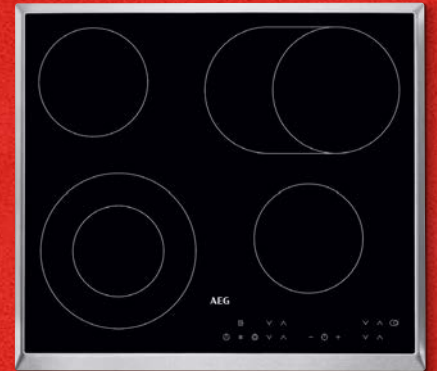

A
Energie-
effizienz

Kochfeld (GH646K)
• 4 Kochzonen
• Edelstahlrahmen
• B60 cm
4586424.00