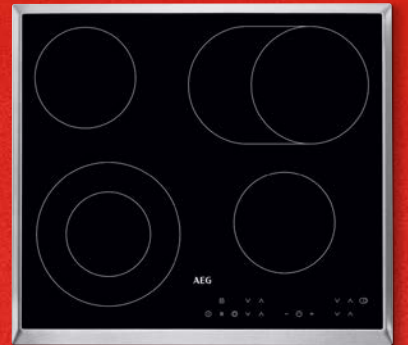

DEUTSCHE MÖBELMARKE

Alles schon drin! 5-teiliges AEG Markengeräte-Set

AEG
GERÄTE-SET
IM PREIS
ENTHALTEN!

Backofen (GB3010, EEK A, ★S1)
• 6 Beheizungsarten
• Edelstahl Antifinger
4586424.00

A
Energieeffizienz

Kochfeld (GH646K)
• Edelstahlrahmen
• B60 cm
4586424.00

Inselesse (DIB4950M, EEK C, ★S2)

- 3 Leistungsstufen
- 1 Intensivstufe
- Elektronische Regelung
- Bedienung über Kurzhubtasten
- Halogenbeleuchtung
- 2 Edelstahl-Design Fettfilter
- Ab- und Umluft
- B90 cm

3068531.00

C
Energieeffizienz

Geschirrspüler (GG360Vi, EEK A+, ★S1)

- Vollintegriert
- 5 Programme
- Wasserschutzsystem
- Oberkorb verstellbar

3068464.00

A+
Energieeffizienz

Kühl-/Gefrierkombination (G18, EEK A++, ★S1)

- Low-Frost-Technik
- LED Innenbeleuchtung
- Kühlraum 196 Ltr.
- Gefrieren 72 Ltr.
- 178er Nische

3068371.00

A++
Energieeffizienz

Hochglanzfronten
In 4 Frontfarben zum individuellen Preis erhältlich

INKLUSIVE AEG-ELEKTROGERÄTE:

- Wandhaube (GD5660B, EEK A, ★S2)
- Kochfeld (HG646K)
- Backofen (GB3010, EEK A, ★S1)
- Kühlschrank (SantoKB51021A, EEK A++, 103er Nische, ★S1)
- Geschirrspüler (GG360Vi, EEK A+, ★S1)

INKLUSIVE BLANCO EINBAUSPÜLE

MONDO

SCHÖNE MÖBEL. SCHÖNER LEBEN.

AEG

Einbauküche, alpinweiß Hochglanz/
Caledonia, ca. 368x205 cm, ohne
Beleuchtung, Rückwandpaneel,
Tisch, Bestuhlung und Armatur 4586306.00

~~8014.-~~

Sie sparen **27%**

5799.-

INKLUSIVE LIEFERUNG,
MONTAGE & ANSCHLÜSSE