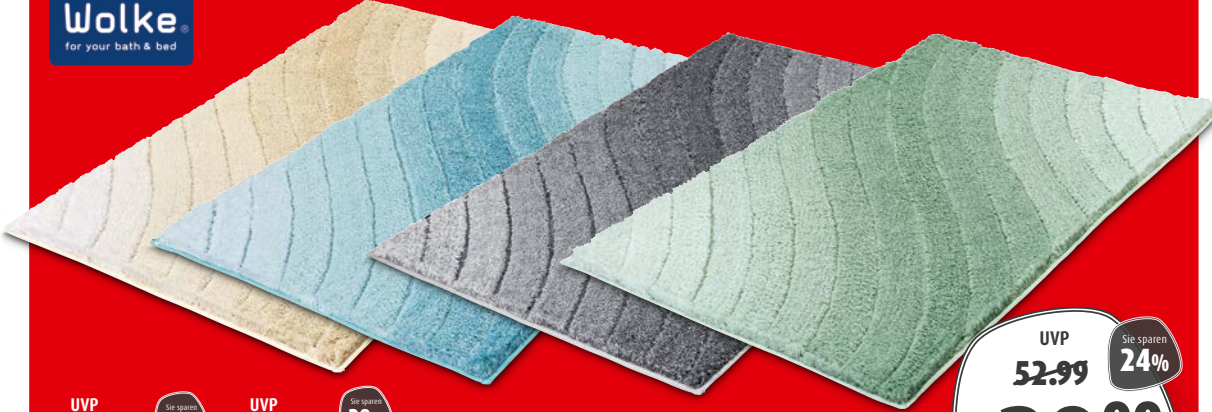

Kleine Wolke
for your bath & bed

Badteppich-Serie „Tender“
100% Polyester, versch. Farben
und Größen 713357.00-713371.02

UVP ~~109.99~~ ^{Sie sparen 18%}
je **89.99**
70x120 cm

UVP ~~69.99~~ ^{Sie sparen 28%}
je **49.99**
60x100 cm

UVP ~~52.99~~ ^{Sie sparen 24%}
je **39.99**

ROSS
since 1897

Farb-
beispiele

Uni-Frottier-Serie
„Vita“, 100% Baum-
wolle, versch. Farben
und Größen
704452.00 - 704457.19