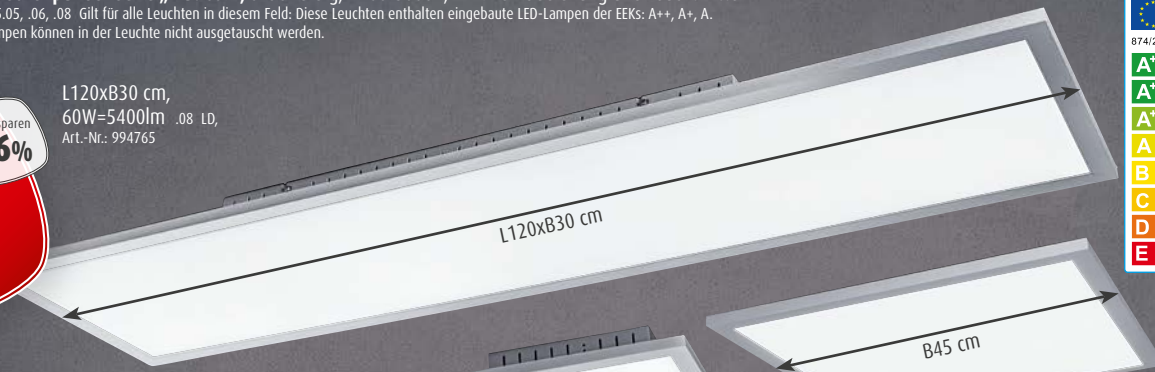

L30xB30 cm, 20W=1400lm .05 LD, Art.-Nr.: 994767

Sie sparen **24%**
~~64.95~~ **49.-**

L45xB5 cm, 28W=1960lm .06 LD, Art.-Nr.: 994763

Sie sparen **23%**
~~89.90~~ **69.-**

874/2012

Skala für Energieeffizienzklassen. Leuchten können für Leuchtmittel unterschiedlicher Energieeffizienzklassen geeignet sein. Genaue Angaben finden Sie am jeweiligen Produkt!