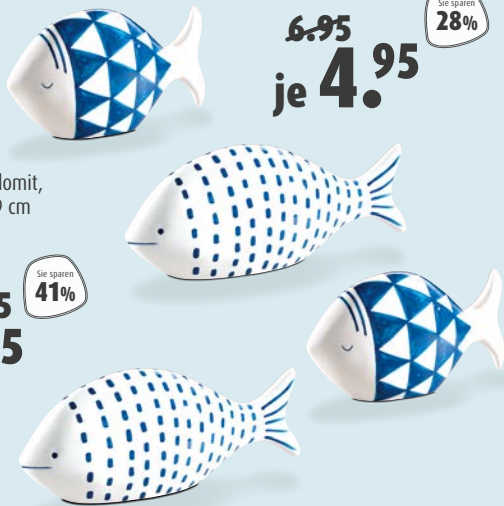

B10/H22/  
T10 cm .03  
~~6.95~~  
**4.95**  
Sie sparen **28%**

**casa** NOVA

**Deko-Segelboot**  
Holz, B26,5/H28/T4 cm oder  
B22,5/H26/T5 cm 123897.00-01

~~6.95~~  
Sie sparen **28%**  
je **4.95**

**ca**

**Deko-Segelboot**  
Holz, B30

~~9.95~~  
Sie sparen **30%**  
**6.95**

**casa** NOVA

**Deko-Fisch, Dolomit**, B18,3/H10/T6 cm oder  
B23,5/H9/T6,5 cm 124159.00, .01

~~6.95~~  
Sie sparen **28%**  
je **4.95**

**Vase, Dolomit**,  
H32,3/Ø9 cm  
124112.00

~~16.95~~  
Sie sparen **41%**  
**9.95**

**Vase, Dolomit**,  
H20,5/Ø14 cm  
124110.00

~~14.95~~  
Sie sparen **46%**  
**7.95**

**Windlicht**  
Glas, H27 cm/Ø22,5 cm,  
versch. Ausführungen  
122447.00