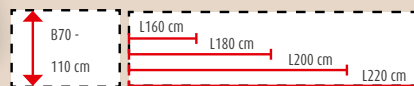

CASAVANTI
Räume neu erleben

AM LAGER VORRÄTIG solange der Vorrat reicht

160-200 cm

~~260,-~~
Sie sparen **50%**
je **129,-**

Esstisch, Keramikplatte braun, Metallgestell schwarz, L160(200)x B90 cm 4573212.00

~~1537,-~~
Sie sparen **48%**
799,-

Stuhl, echtes Leder, braun, Edelstahlgestell 4573380.00, 01