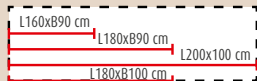

Polsterstuhl Lederlook, Eiche massiv
1005479.03
~~124,-~~
Sie sparen **28%**
je **89,-**

SEDEO
IHR TISCH NACH MASS

579,-

Bank, Asteiche furniert (in den 4 Tischmaßen erhältlich) 1003132.88

879,-

Esstisch Asteiche furniert
1003132.88