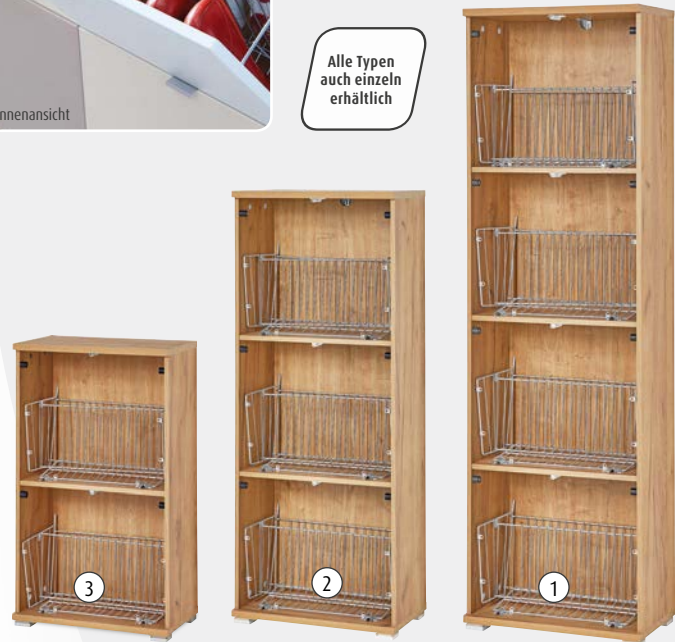

Alle Typen auch einzeln erhältlich