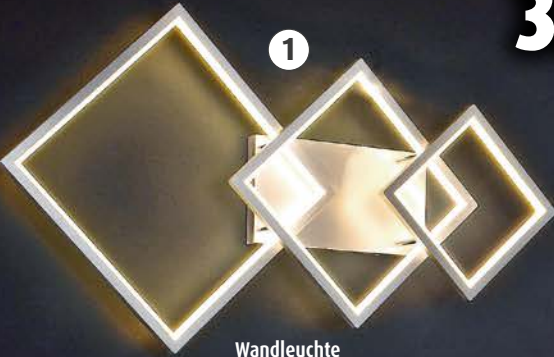

LED

Pendel
301672.00

~~539,-~~
329,-
Sie sparen **38%**

1

Wandleuchte
301612.00

~~399,-~~
299,-
Sie sparen **25%**

2