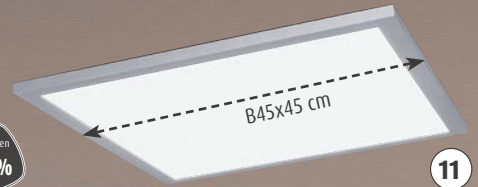

LED

9

Deckenpaneel
307855.08

~~119.-~~
99.-

Sie sparen
16%

Deckenpaneel
307855.05

~~64.95~~
49.-

Sie sparen
24%

10

Deckenpaneel
307855.06

~~89.90~~
69.-

Sie sparen
23%

11

LED

4

Stehleuchte
301612.02

~~349.-~~
249.-

Sie sparen
28%

Mit Stil & Design

BRINGEN WIR LICHT INS DUNKEL

5

LED

~~189.-~~
129.-

Sie sparen
31%

Deckenleuchte
300842.00

LED

6

Deckenleuchte
301879.00

UVP
~~223.10~~

139.-

Sie sparen
37%

8

LED

Deckenleuchte
304872.01 ~~399.-~~
199.-

Sie sparen
41%

7

LED

Pendel
304872.00 ~~399.-~~
199.-

Sie sparen
41%