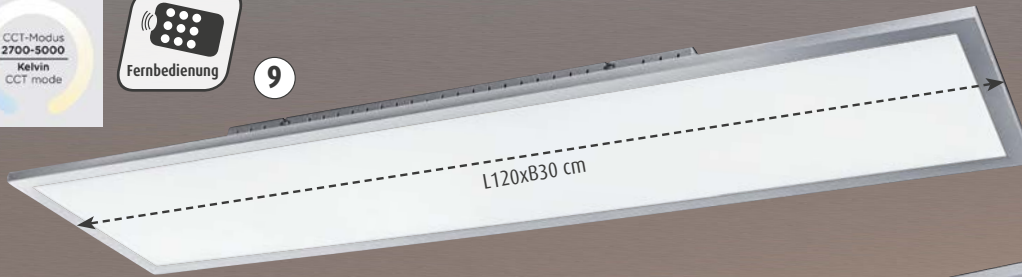

LED

9

Deckenpaneel
307855.08

~~119.-~~
99.-

Sie sparen
16%

Deckenpaneel
307855.05

~~64.95~~
49.-

Sie sparen
24%