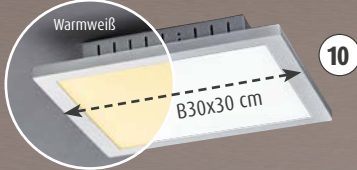

10

Deckenpaneel
307855.06

~~89.90~~
69.-

Sie sparen
23%