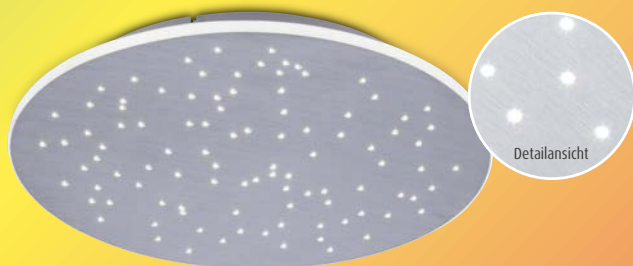

LED Deckenleuchte „Q-Nightsky“

Alu, Ø48,5x5 cm, CCT dimmbar per
Funkfernbedienung, inkl. 1x 25W
LED=3000lm, 2700-5000K 302750.00

269.-

Detailansicht

»Sicherheit ist für
meine Familie und
unser Zuhause enorm
wichtig. Durch die
Q-Leuchten habe
ich jetzt auch
ein gutes Gefühl,
wenn wir mal
nicht da sind.«

Jan Bergmann, 32