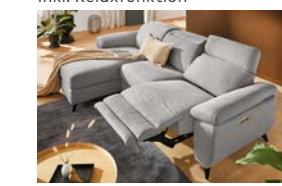

Inkl. Relaxfunktion

**PREIS
KNALLER**

~~2428.-~~
999.-
FUNKTIONS-
RUNDECKE

FUNKTIONSRUNDECKE
Stoffbezug, Stellmaß
164x272 cm, ohne Zier-
kissen 4584770.02, 05

EXKLUSIV
BEI
PORTA

AUCH
SEITEN-
VERKEHRT
ERHÄLTICH