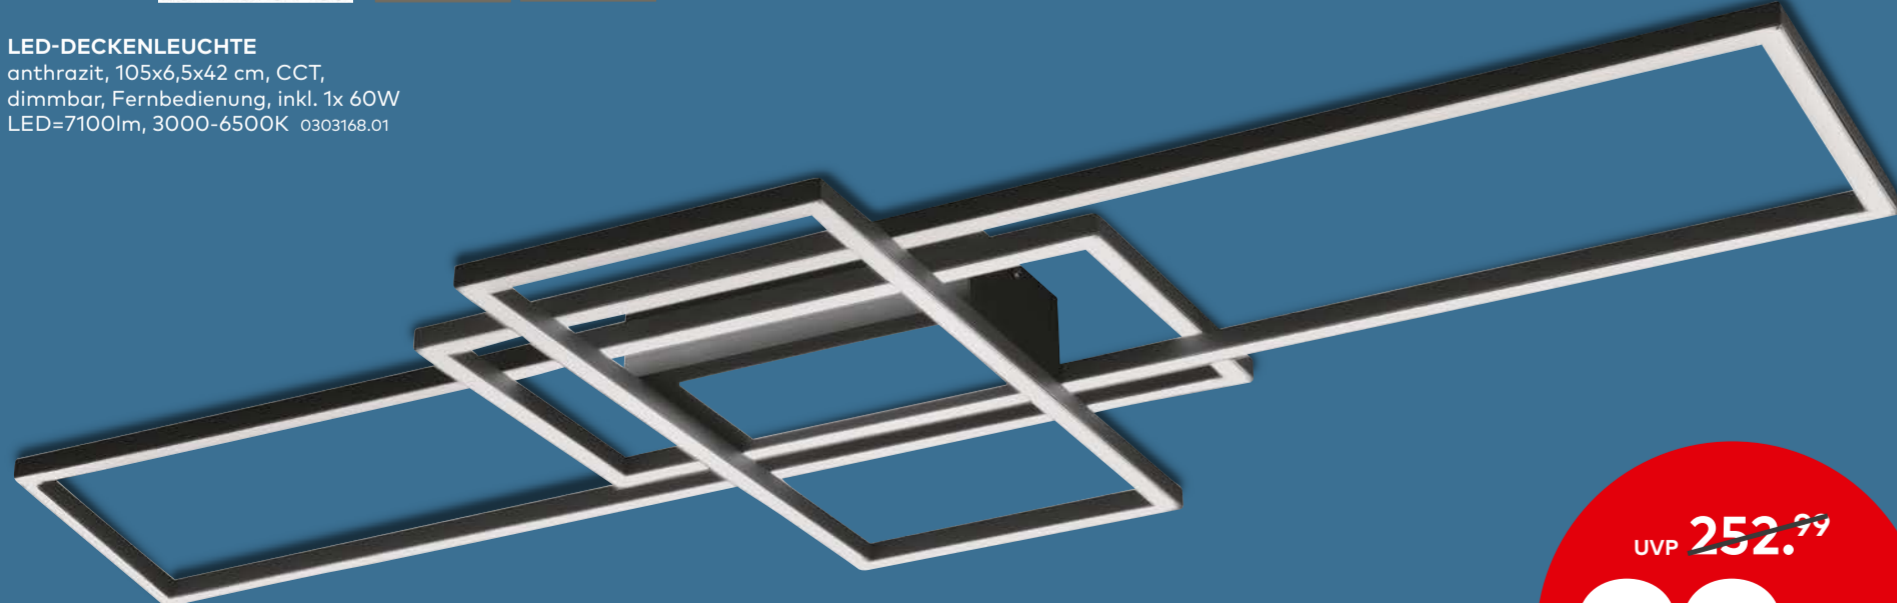

UVP ~~252.⁹⁹~~
99.-
LED-DECKEN-
LEUCHE

LED
RL
live your light
LED-AKKU-TISCHLEUCHE, Metall,
Ø12,5/H30 cm, versch. Farben, 4-fach-
Touch, Akkubetrieb, USB-C Anschluss
mit Ladefunktion, inkl. 1x1,5W,
LED 150lm, 3000K 0308956.00-03