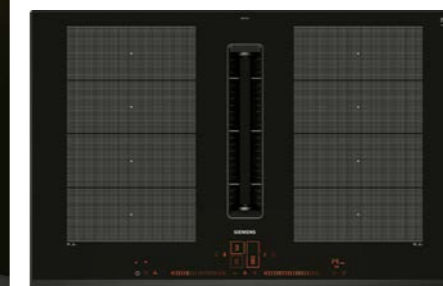

~~1299.-~~
799.-

P105-m-schm/P03-25/POR-06

Grenzenlose
Freiheit

Die BSH Gruppe ist eine Markenlizenznehmerin der Siemens AG.

SIEMENS Das Induktionskochfeld mit integriertem Dunstabzug.
studioLine

Auch für einen 60 cm breiten Ausschnitt in 70 cm Breite erhältlich.

- variInduktion:** passt die Kochzonen an das Kochgeschirr an.
- dual lightSlider:** einfache und intuitive Bedienung.
- powerMove Plus:** Intuitive Kontrolle dank drei Wärmezonen.
- Bratsensor Plus:** steuert die Temperatur in der Pfanne.