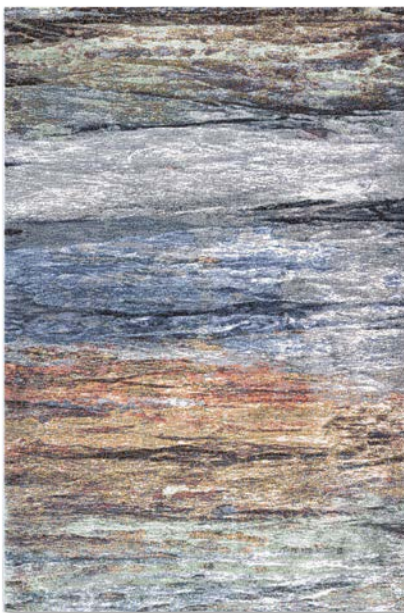

WEBTEPPICH
100% Polypropylen
0519871.00, .03, .05

ca. 200x290 cm
~~579.-~~

299.-

ca. 160x230 cm
~~359.-~~

199.-

~~119.-~~
69.-
WEBTEPPICH
ca. 80x150 cm