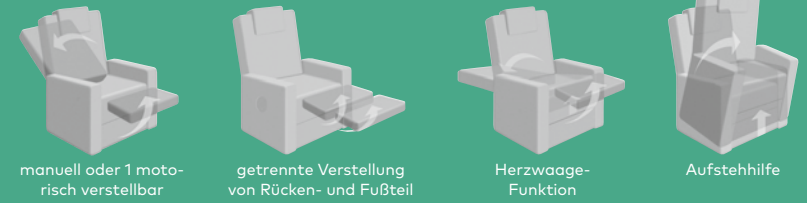

PURO
DIVERSE FARBEN INDIVIDUELLER PREIS

Inklusive:
• Relaxfunktion

TV-SESSEL
Stoffbezug, manuell verstellbar, umfangreicher Typenplan, auch in Leder zum individuellen Preis 4589687.04, .05

~~1856.-~~
899.-
Preis ohne porta CARD 999.-

SYSTEMPOLSTER
PLANEN MIT SYSTEM

DIVERSE FARBEN INDIVIDUELLER PREIS

TV-SESSEL, Stoffbezug, manuell verstellbar, auch in Leder zum individuellen Preis 0515153.01

~~1999.-~~
799.-