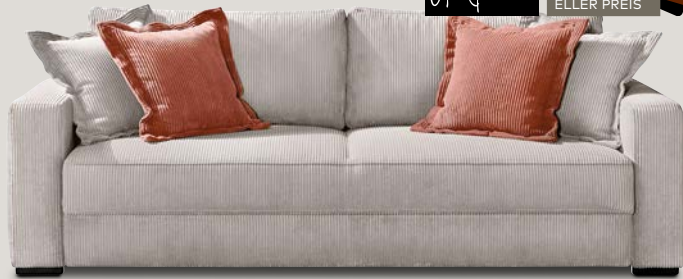

AUCH IN
LEDER ZUM
INDIVIDU-
ELLEN PREIS

QUALITÄT
AUS
DEUTSCH-
LAND

DIVERSE
FARBEN
INDIVIDU-
ELLER PREIS

Inklusive:

- Lattenrost
- Kaltschaummatratze

SCHLAFSOFA
Stoffbezug, Liegefläche
140x200 cm 1001727.24

~~2999.-~~
1499.-
SCHLAFSOFA

Inklusive:

- Bettkasten
- Hubbeschlag

Ole Gundersen
DIVERSE
FARBEN
INDIVIDU-
ELLER PREIS

SCHLAFSOFA, Cordbezug, Sitz und Rücken mit
Federn, Stellmaß 244x114 cm, Liegefläche
165x200 cm, Rücken mit Originalbezug, ohne
Zierkissen 4615485.00, .01

~~1999.-~~
999.-

Inklusive:

- Taschenfederkern
- Armteilverstellung
- Stauraum

DIVERSE
FARBEN
INDIVIDU-
ELLER PREIS