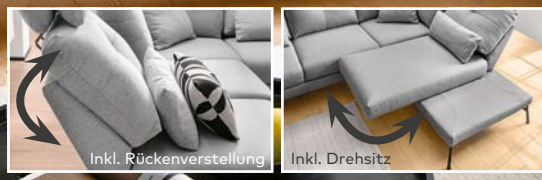

**ECKSOFA MIT FUNKTION**, Stoffbezug, Stellmaß 252-291x208-224 cm, ohne Kissen und Kopfstützen 0515277.01, .36

Multifunktionskopfstütze je 165.-

**MONDO**

**Inklusive aller Funktionen:**

- Drehsitz
- Rückenverstellung
- Armteilverstellung