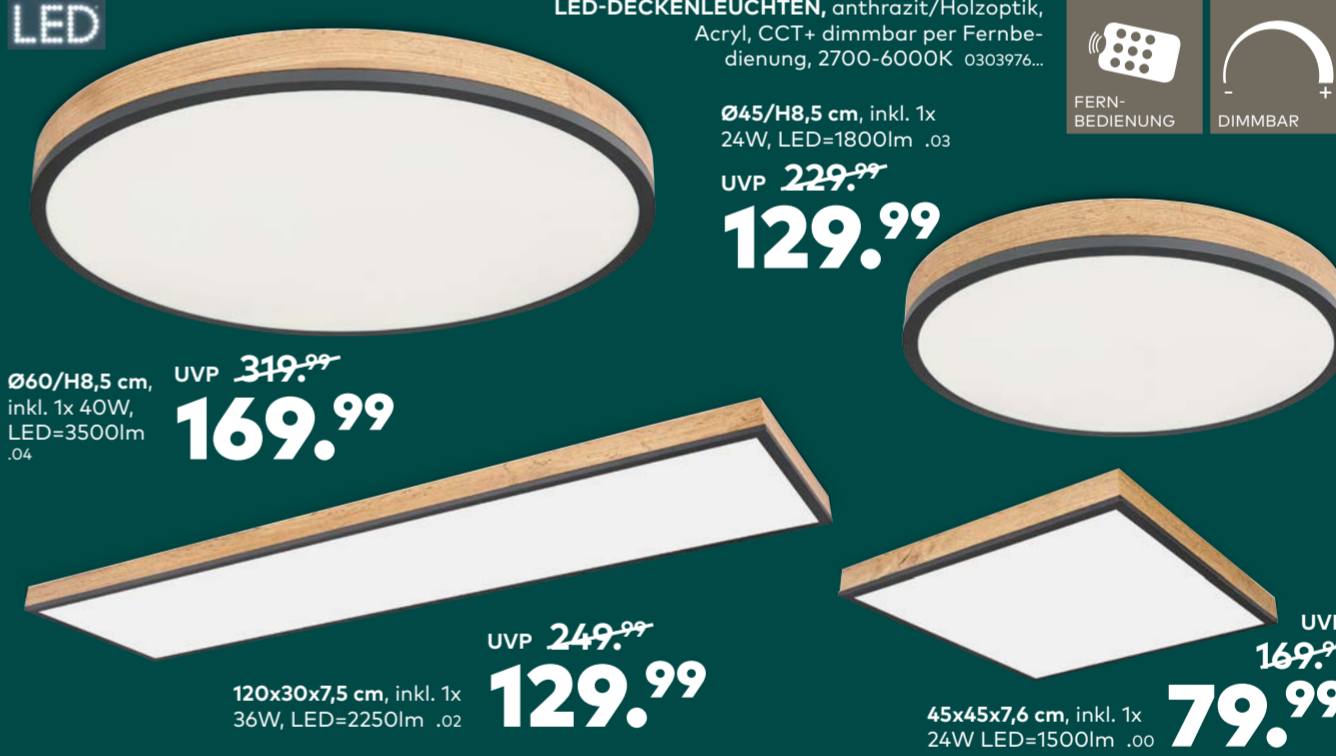

+++ JETZT ZUSCHLAGEN +++ HAUSHALT, HEIMTEX UND LEUCHTEN STARK REDUZIERT +++ JETZT ZUSCHLAGEN +++ HAUSHALT, HEIMTEX UND LEUCHTEN STARK REDUZIERT +++

ESTELLA
Bettwäsche zum Wohlfühlen

MAKO-SATIN BETTWÄSCHE
80x80/135x200 cm, 100% Baumwolle, versch. Dessins 0725314.00, 0725319.00-02
UVP 119.⁹⁹
je 69.⁹⁹

kaeppel

JERSEY-BETTWÄSCHE
80x80/135x200 cm, 100% Baumwolle, versch. Dessins 0725425.00-0725426.02
UVP 59.⁹⁹
je 39.⁹⁹

CENTA-STAR
extra

KIPPKISSEN „CLASSIC SOFT“, 80x80 cm, 800 g, 50% Daunen, 50% Federn, Bezug: 100% Baumwolle 0716217.00
UVP 179.-
119.⁹⁹

VOSSEN
A TOUCH OF ENERGY

FROTTERSERIE, 100% Baumwolle, versch. Farben
DUSCHTUCH 67x140 cm 0718325.00-07 UVP 39.⁹⁹ **je 19.⁹⁹**
HANDTUCH 50x100 cm 0718324.00-07 UVP 15.⁹⁹ **je 8.⁹⁹**