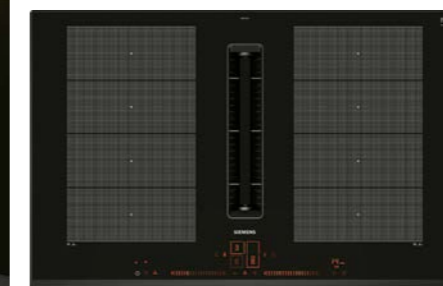

~~1299.-~~
799.-

P138-m-schm/DIG-P03-25/POR-30

Grenzenlose Freiheit

Die BSH Gruppe ist eine Markenlizenznehmerin der Siemens AG.

SIEMENS Das Induktionskochfeld mit integriertem Dunstabzug.
studioLine

Auch für einen 60 cm breiten Ausschnitt in 70 cm Breite erhältlich.

- variInduktion:** passt die Kochzonen an das Kochgeschirr an.
- dual lightSlider:** einfache und intuitive Bedienung.
- powerMove Plus:** Intuitive Kontrolle dank drei Wärmezonen.
- Bratsensor Plus:** steuert die Temperatur in der Pfanne.