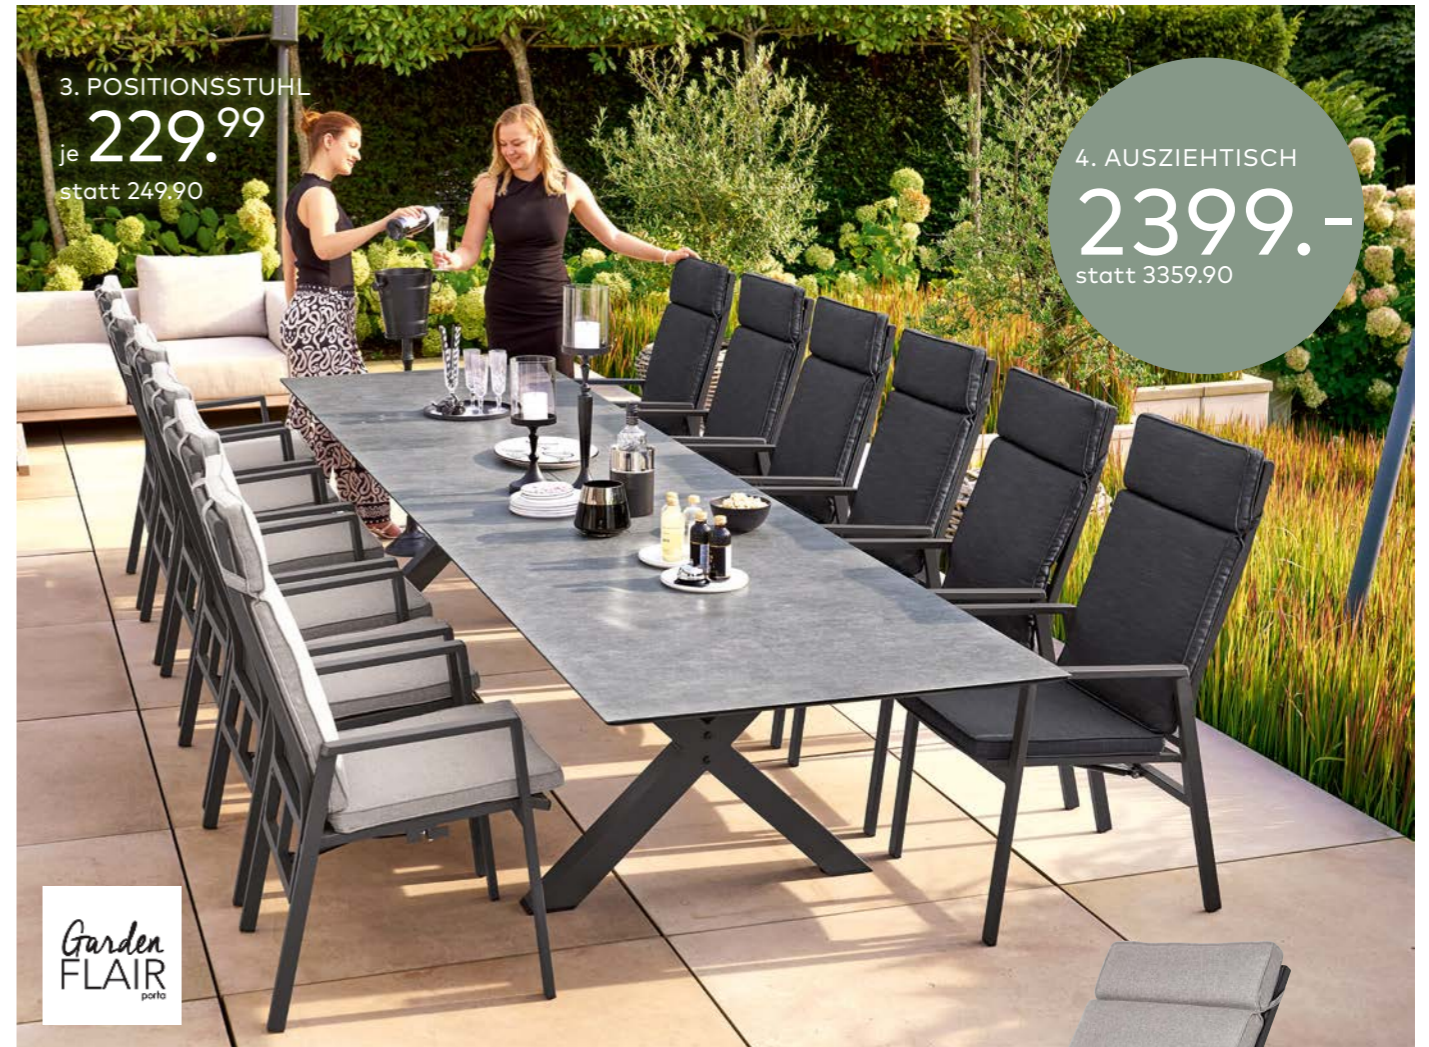

3. POSITIONSTUHL
je **229.99**
statt 249.90

4. AUSZIEHTISCH
2399.-
statt 3359.90

Garden
FLAIR
porta

3. POSITIONSTUHL, Aluminiumgestell anthrazit, Outdoorgewebe silberfarbig/schwarz, stufenlos verstellbar, inkl. Polsterauflage 100% Polyester in hellgrau oder anthrazit, ca. B63 x H110 x T56,5 cm, Art.Nr. 4626590.03, .08, je (229.99 statt 249.90) **4. AUSZIEHTISCH**, Aluminiumgestell anthrazit, X-Fuß, Tischplatte Glaskeramik Betonoptik, ca. L280-400 x H76 x T100 cm, Art.Nr. 4626590.01, (2399.- statt 3359.90) **5. SONNENLIEGE**, Aluminiumgestell anthrazit, Outdoorgewebe silberfarbig/schwarz, stufenlos verstellbar, inkl. Polsterauflage 100% Polyester anthrazit oder hellgrau, ca. B190 x H50 x T79 cm, Art.Nr. 4626590.02, .05, (499.99 statt 599.90)

● Auch in
anthrazit
erhältlich