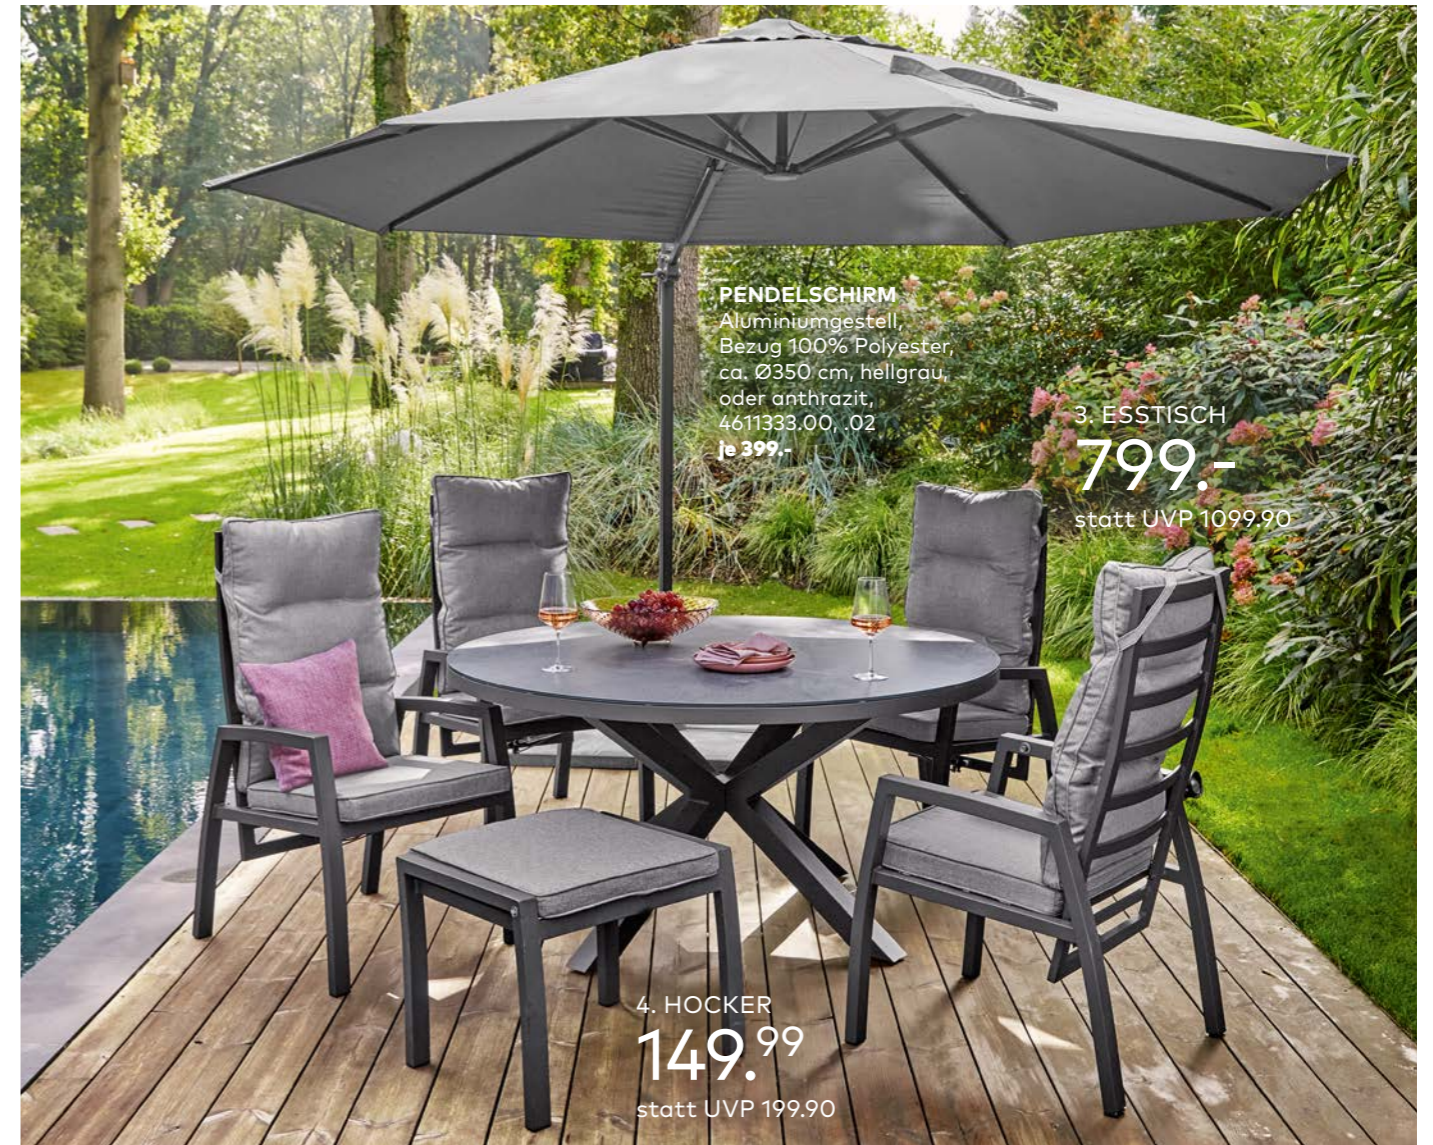

PENDELSCHIRM
Aluminiumgestell,
Bezug 100% Polyester,
ca. Ø350 cm, hellgrau,
oder anthrazit,
4611333.00, 02
je 399.-

3. ESSTISCH
799.-
statt UVP 1099.90

4. HOCKER
149.99
statt UVP 199.90

Alle Gartenmöbel und vieles mehr auch auf [porta.de](https://www.porta.de)