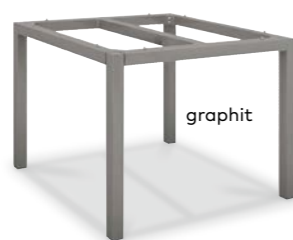

1. KLAPPESEL
4573299.02
je 269.-

3. STAPELSESEL
4592940.02
je 159.-

Tischgestelle

4. Edelstahl
Vierkantröhre, versch. Größen

UVP ab 479.-

4. In 6 Größen erhältlich:
80 x 80, 90 x 90, 130 x 80, 160 x 90,
200 x 100 oder 250 x 100 cm

5. Aluminium
80 x 80 cm

ab 299.-

5. In 6 Größen und
4 Farben erhältlich: 80 x 80,
90 x 90, 130 x 80, 160 x 90,
200 x 100 oder 250 x 100 cm

←
Detailansicht

Tischplatten

6. Silverstar 2.0
versch. Größen

ab 339.-
80 x 80 cm

6. In 6 Größen erhältlich:
80 x 80, 90 x 90, 130 x 80, 160 x 90,
200 x 100 oder 250 x 100 cm

7. Dekton
versch. Größen

ab 499.-
80 x 80 cm

8.+9. Teak/Old Teak
versch. Größen, 80 x 80 cm

UVP ab 299.-

→ Ausziehbar:
L204 cm bis
L264,5 cm