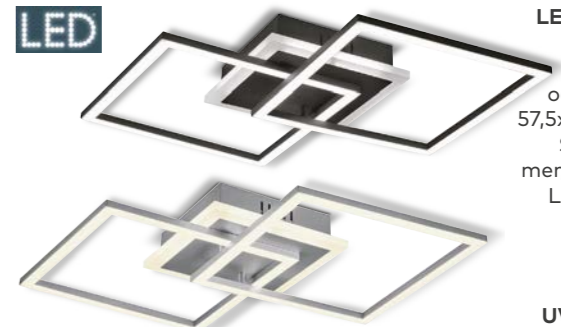

**LED-DECKEN-
LEUCHTE**
titanfarbig
oder schwarz,
57,5x7,5x35,5 cm,
Switch-Dim-
mer, inkl. 1x 25W
LED=2600lm,
3000K
0303394.00,
.01,.02,.03

UVP 116.99

57% SPAREN

je 49.99

FROTTIER-SERIE, 100% Baum-
wolle, versch. Ausführungen

DUSCHTUCH
67x140 cm
0718325.00-.09

UVP
37.95
47% SPAREN
je 19.99

HANDTUCH
50x100 cm
0718324.00-.09

43% SPAREN
je 8.99

FROTTIER-SERIE, 100%
Baumwolle, versch. Farben
0723823.00-0723826.07