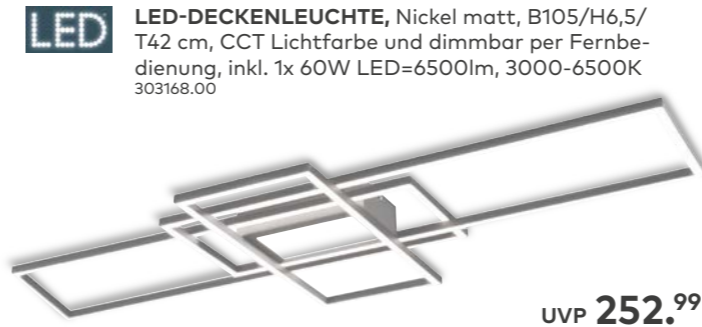

LED

LED-DECKENLEUCHTE, Nickel matt, B105/H6,5/
T42 cm, CCT Lichtfarbe und dimmbar per Fern-
bedienung, inkl. 1x 60W LED=6500lm, 3000-6500K
303168.00

UVP 252.99

52% SPAREN

119.99

LED