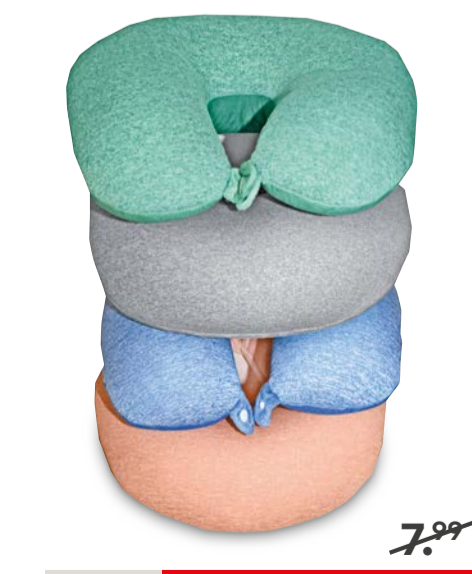

SITZKISSEN MIT BÄNDERN
40x40 cm, 100% Polyester,
gefüllt, H4 cm, versch. Far-
ben 0723893.02-.07 **14.99**
33% SPAREN **je 9.99**

NACKENHÖRNCHEN, 31x31 cm
100% Polyester, versch. Farben
0726562.00