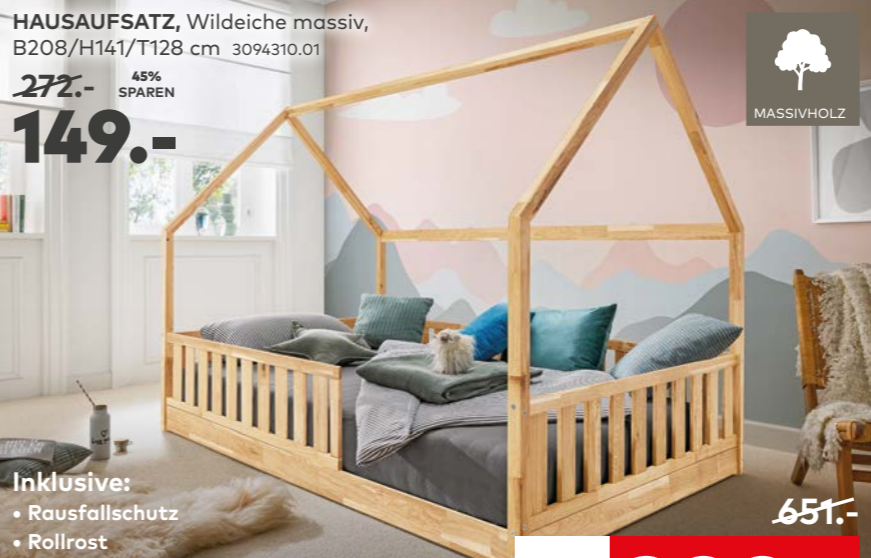

Inklusive:
• Rausfallschutz
• Rollrost

BODENBETT, Wildeiche massiv,
120x200 cm, ohne Matratze, Bett-
textilien und Hausaufsatz 3094310.00

651.-
54% SPAREN
299.-

P1122-m-schm/DIG-P21-26/POR-55