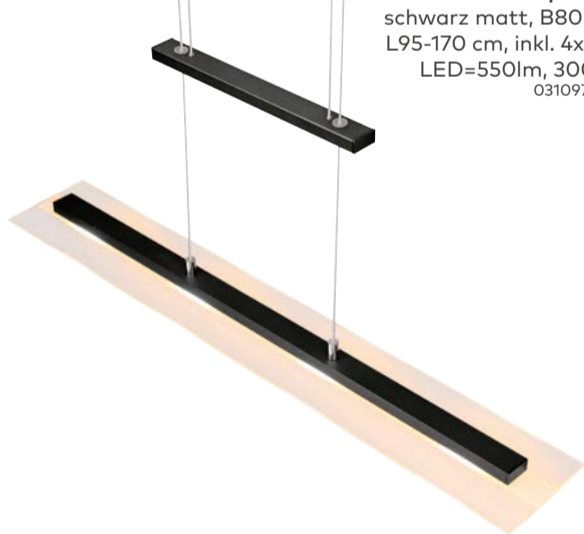

TOPF-SET „VITALITY“
Edelstahl 18/10, rostfrei, Sandwichtboden, best. aus: Kochtöpfen Ø16, Ø20, Ø24 cm, Bratentopf Ø20 cm, mit Glasdeckeln, Stielkasserolle Ø16 cm, für alle Herdarten geeignet 0141262.00

5
TEILIG

FÜR ALLE
HERDARTEN

2
TEILIG

EXTRAORDINARY
MADE IN GERMANY

PFANNEN-SET „DIAMOND LITE“, Aluminiumguss, Ø20 und 28 cm, abnehmbare und hitzebeständige Griffe, backofengeeignet, antihaftbeschichtet, für alle Herdarten geeignet 0147949.06

UVP 189.95

47%
SPAREN

99.99

ARTE VIVA

16
TEILIG

KOMBIGESCHIRR „NATURLOOK“, Steinzeug, beige/türkis oder hellgrau/dunkelgrau, best. aus: je 4 Speise- und Desserttellern, Mehrzweckschalen und Kaffeebechern 0149278.00..01

UVP 199.-

74%
SPAREN

49.99

Nachtmann
A Division of Riedel Glassworks

WASSER-SET „NOBLESSE“
Kristallglas, best. aus: 2 Wassergläsern und 1 Karaffe, 1 Ltr. 0142188.11

3
TEILIG

UVP 34.90

28%
SPAREN

24.99

% PREIS
HAMMER

LED

ALLE
LEUCHTEN
SOLANGE
DER VORRAT
REICHT

LED-PENDEL, Metall schwarz matt, B80 cm, L95-170 cm, inkl. 4x 5W LED=550lm, 3000K 0310972.00

UVP 99.99

70%
SPAREN

29.99

LED

LED-AKKU-TISCHLEUCHTE, H23,5 cm, Ø12 cm, CCT, Touchdimmer, USB Kabel A/C, inkl. 1x 1,5W LED=140lm/3000-6500K 0310969.00..03 UVP 34.99

62%
SPAREN

je 12.99

RENFORCÉ-BETTWÄSCHE, 80x80/135x200 cm, 100% Baumwolle, versch. Dessins 0726412.00-0726413.00 UVP 29.99

50%
SPAREN

14.99

VOSSEN
A TOUCH OF ENERGY

STRANDTUCH „SNOOPY“
100x180 cm, 100% Baumwolle, versch. Ausführungen 0726527.00 UVP 39.99

25%
SPAREN

29.99