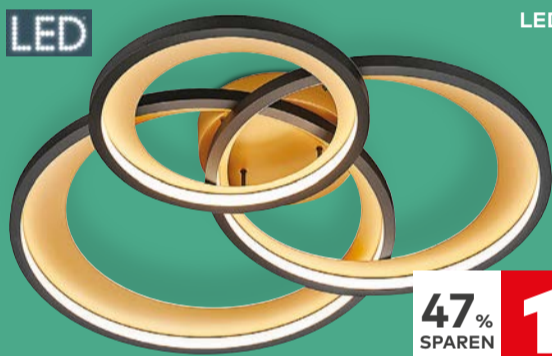

30 TEILIG

MENUEBESTECK „ALPHA“
Edelstahl,
rostfrei, spülma-
schinengeeignet
0151470.00

UVP 79.-
29.99
62% SPAREN

LED

LED-FLUTER
2-flg, H194 cm,
Drehdimmer, Flex-
Lesearm, inkl. 1x 20W
LED=1800+ 1x 4W
LED=300lm, 3000K
0309980.00-03

UVP 249.99

60% SPAREN
je 99.99

LED

LED-DECKENLEUCHE
schwarz/goldfarbig,
71,5x63,5x10,5 cm,
3 Stufen-Switch
Dimmer, inkl. 1x 36W
LED=4300lm,
3000K 0302547.01

UVP 267.99

47% SPAREN
139.99

LED

LED-DECKENLEUCHE, schwarz, 110x42x6cm, CCT, 3D, dimmbar,
Fernbedienung, inkl. 1x 60W LED=3302lm, 2700-6500K 0309972.01