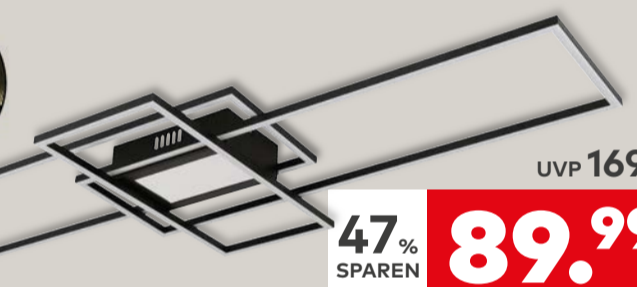

UVP 249.99

60% SPAREN
je 99.99

LED

LED-DECKENLEUCHE
schwarz/goldfarbig,
71,5x63,5x10,5 cm,
3 Stufen-Switch
Dimmer, inkl. 1x 36W
LED=4300lm,
3000K 0302547.01

UVP 267.99

47% SPAREN
139.99

LED

LED-DECKENLEUCHE, schwarz, 110x42x6cm, CCT, 3D, dimmbar,
Fernbedienung, inkl. 1x 60W LED=3302lm, 2700-6500K 0309972.01