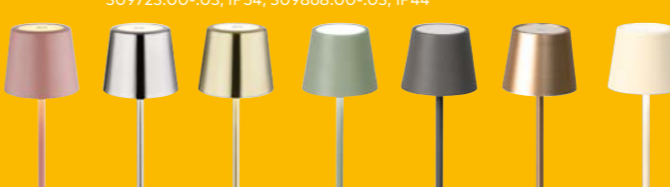

UVP 24.99

**40%
SPAREN** **je 14.99**

MEGADEALS

JETZT GRATIS ARTIKEL SICHERN

KAUF 2 - ZAHL 1*

SILVERCROWN
by Brinkhaus

**Made in
Germany**