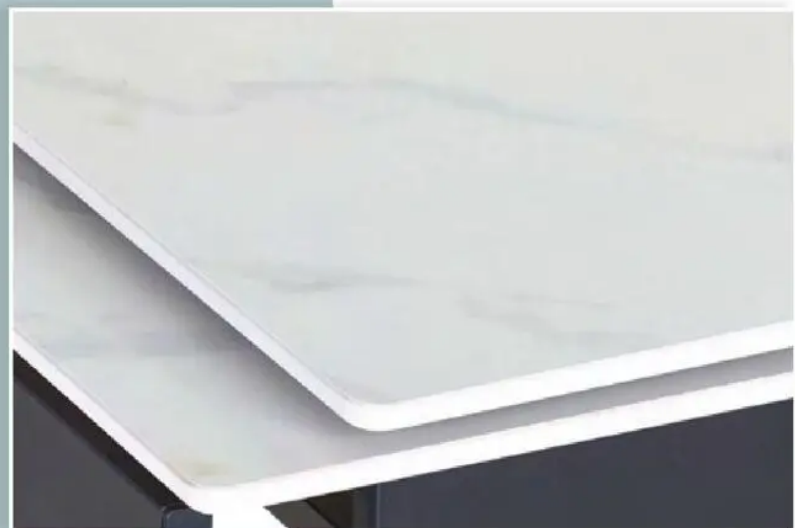

„Bale“

Der Esstisch „Bale“ kombiniert stilvolle Eleganz mit moderner Funktionalität. Die beeindruckende Marmoroptik der Keramikplatte verleiht Ihrem Essbereich eine luxuriöse Note. Sein schwarzes Metallgestell sorgt für stabile Standfestigkeit und fügt sich nahtlos in jedes Wohnambiente ein. Ob für gesellige Abende mit Freunden oder ein gemütliches Abendessen, dieser Tisch bietet ausreichend Platz für unvergessliche Momente. Lassen Sie sich von der hochwertigen Verarbeitung inspirieren und erleben Sie, wie „Bale“ zum Herzstück Ihres Zuhauses wird.

ESSTISCH „BALE“
Keramikplatte ca. 12 mm stark, weiße Marmoroptik, BHT ca. 180x76x90 cm, pulverbeschichtetes Metallgestell schwarz,
Art.91946

ESSTISCH „BRELA“

Keramikplatte ca. 12 mm stark, weiße Marmoroptik, ausziehbar von 120-180 cm, Höhe ca. 76 cm, Tiefe ca. 80 cm, pulverbeschichtetes Metallgestell schwarz, Art.91946

„Brela“

Der stilvolle Esstisch „Brela“ verwandelt jeden Speiseraum in einen eleganten Treffpunkt. Dank seiner ausziehbaren Funktion bietet er Flexibilität für gesellige Abende. Die Keramikplatte in Marmoroptik verleiht dem Tisch eine luxuriöse Ausstrahlung, während das schwarze Metallgestell für Stabilität sorgt. Ideal für ein modernes Ambiente, kombiniert er Funktionalität mit zeitlosem Design. „Brela“ ist der perfekte Begleiter für stilvolle Dinnerpartys und gemütliche Familienessen. Lassen Sie sich von seiner Ästhetik und Vielseitigkeit begeistern.