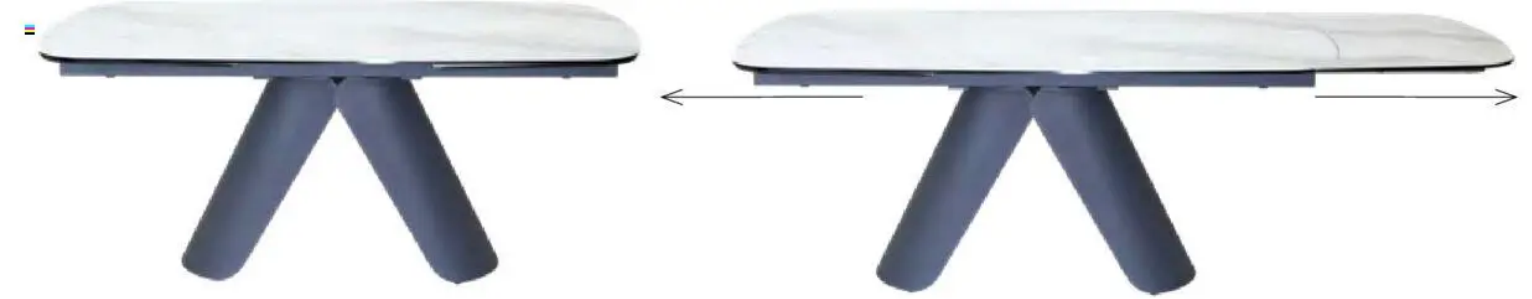

ESSTISCH „LUANO“

Glas-/Keramikplatte ca. 13 mm stark, weiße Marmoroptik mit mattem Finish, vergrößerbar von 180-280 cm, Höhe ca. 76 cm, Tiefe ca. 98 cm, pulverbeschichtetes Metallgestell anthrazitfarben, Art.91850

„Luano“

Der elegante Esstisch „Luano“ verwandelt Ihren Essbereich in einen stilvollen Mittelpunkt. Mit seiner ausziehbaren Funktion bietet er Flexibilität für gemütliche Abende mit Familie und Freunden. Die Keramik Marmoroptik auf Glas verleiht dem Tisch ein luxuriöses Aussehen, während das anthrazitfarbene Metallgestell für Stabilität sorgt. Ob für ein festliches Dinner oder ein entspanntes Frühstück - dieser Tisch passt sich Ihren Bedürfnissen an und bringt zeitlose Eleganz in Ihr Zuhause. Bereiten Sie sich auf unvergessliche Momente vor!