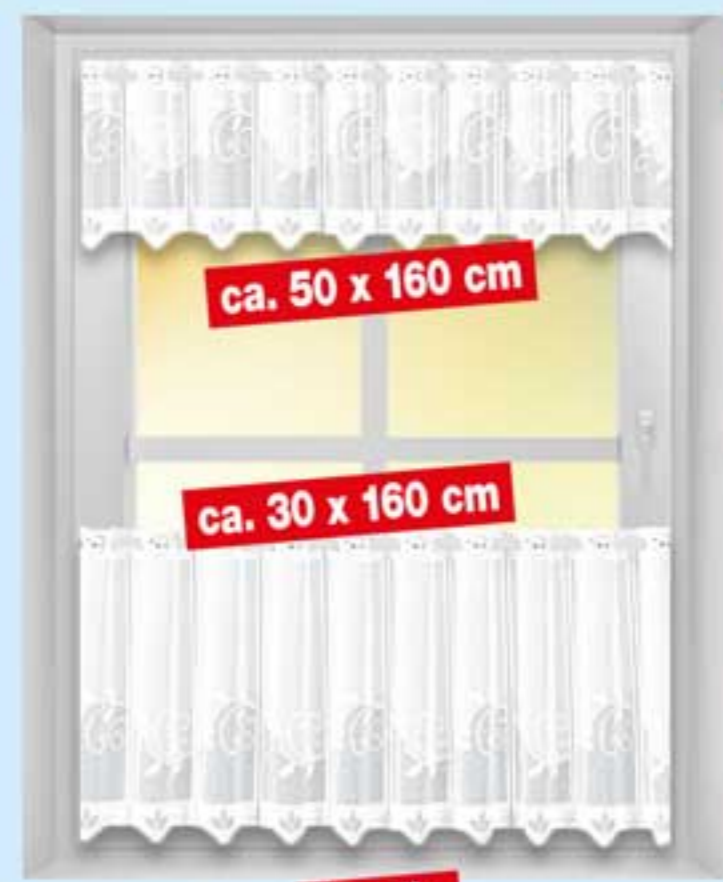

statt ~~11,95~~

6,99

Kopfkissen

Bezugsstoff und Füllung: 100% Polyester, hautsympathisch, antiallergisch und temperaturnausgleichend, weiß

statt ~~13,95~~
8,99

Für Newsletter-Abonnenten nur

7,19

ca. 80 x 80 cm

ca. 105 x 150 cm

Bistrobogen
100% Polyester, mit Blumenmuster, weiß
statt ~~9.99*~~ **6.99**

ca. 50 x 160 cm

ca. 30 x 160 cm

Bistro-Set 2-teilig
100% Polyester, weiß
statt ~~9.99*~~ **6.99**

PASSEND DAZU:

ca. 30-50 cm lang