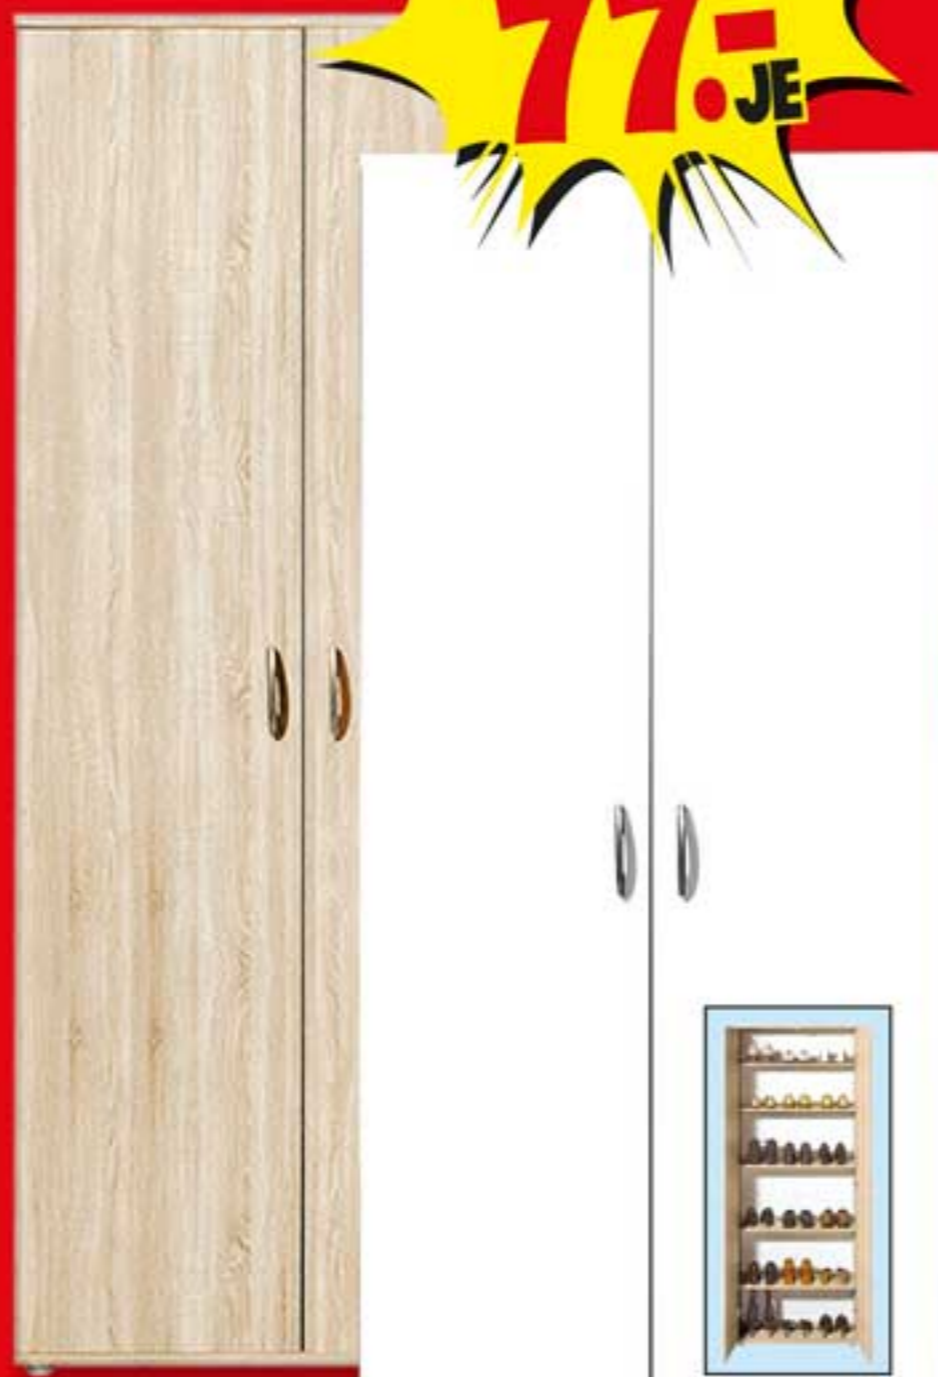

Schuhschrank

weiß oder Sonoma Eiche, mit 5 großen Einlegeböden und 2 Türen

STATT ~~129.95*~~
77.95 JE

B/H/T:
ca. 70 x 180 x 34 cm

Boxspringbett

- Cord grau
- Bezugsstoff Gestell und Topper: 100 % Polyester
- 2 x Bonellfederkernmatratzen in je ca. 90 x 200 cm
- Bonellfederkern in der Box
- inklusive Schaumtopper

STATT ~~849.95*~~
499.95