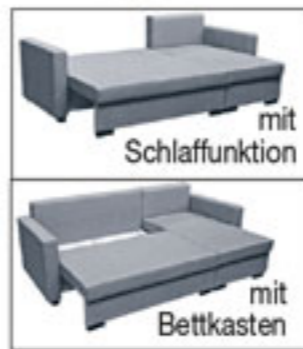

REPO

Rest- und Sonderposten-Märkte

SONDERPOSTEN

BILLIGER

Besuchen Sie uns auch auf:

www.repo-markt.de

Polsterecke

- Flachgewebe beige braun o. grau
 - massives Holzgrundgestell
 - Wellenunterfederung
 - Rücken echt bezogen
 - Stellmaß: ca. 232 x 141 cm
- statt ~~629.-*~~
333.- je