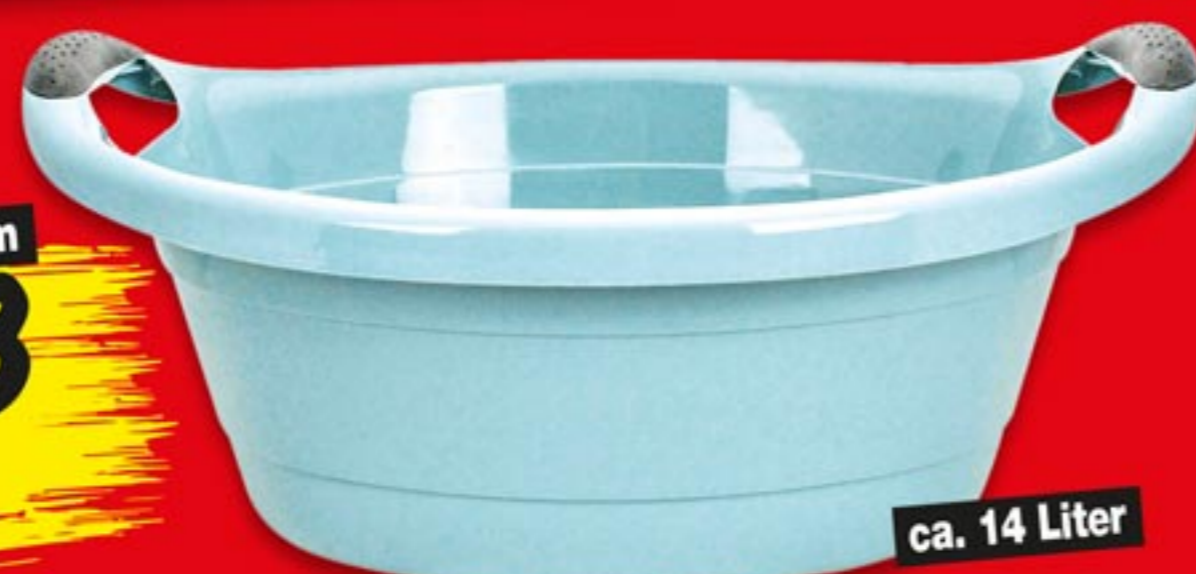

Fahrraddecke
in 20", 24", 26" oder 28", versch. hochwertige Ausführungen

9.99 je

Standluftpumpe
geeignet für alle handelsüblichen Ventile, mit abklappbarem Metallstandbügel, Kunststoffgriff sowie Adapter für Bälle und Aufblasartikel, aus Aluminium, silberfarbig

8.88

Aufbewahrungsbox
mit Deckel,
versch. Farben
8,88
ca. 26 x 49 x 39 cm

ca. 30 Liter
Fassungsvermögen

HAUSHALTSWAREN

FÜR WENIG GELD!

Wanne
versch. Farben

ca. 50 x 38 x 18 cm

3,33