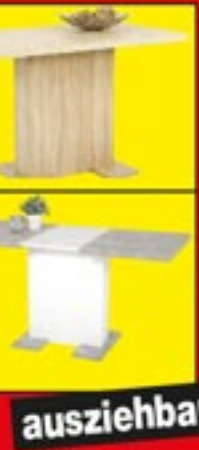

ausziehbar