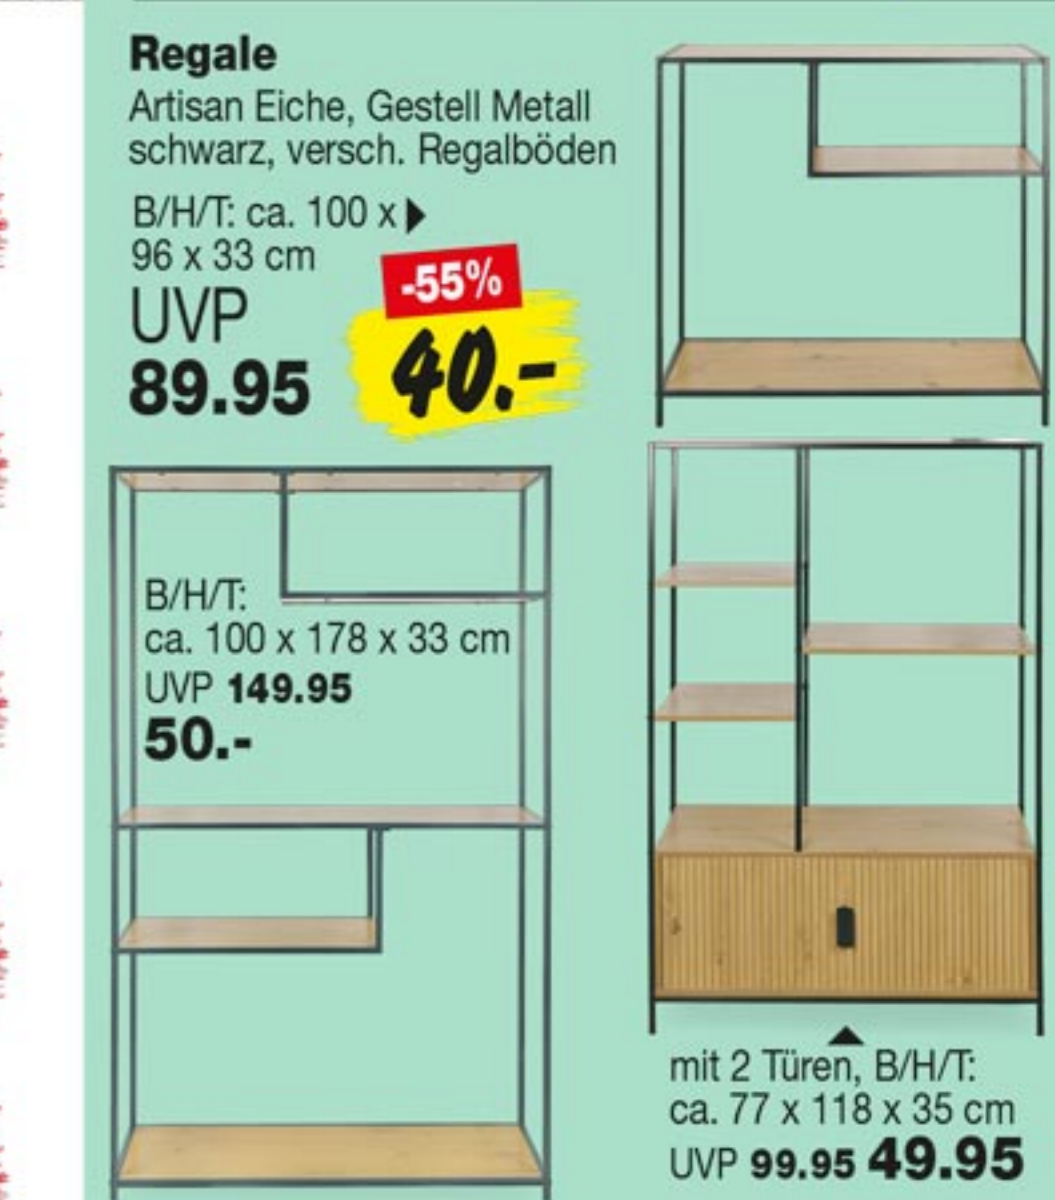

**Finanzkauf siehe Rückseite