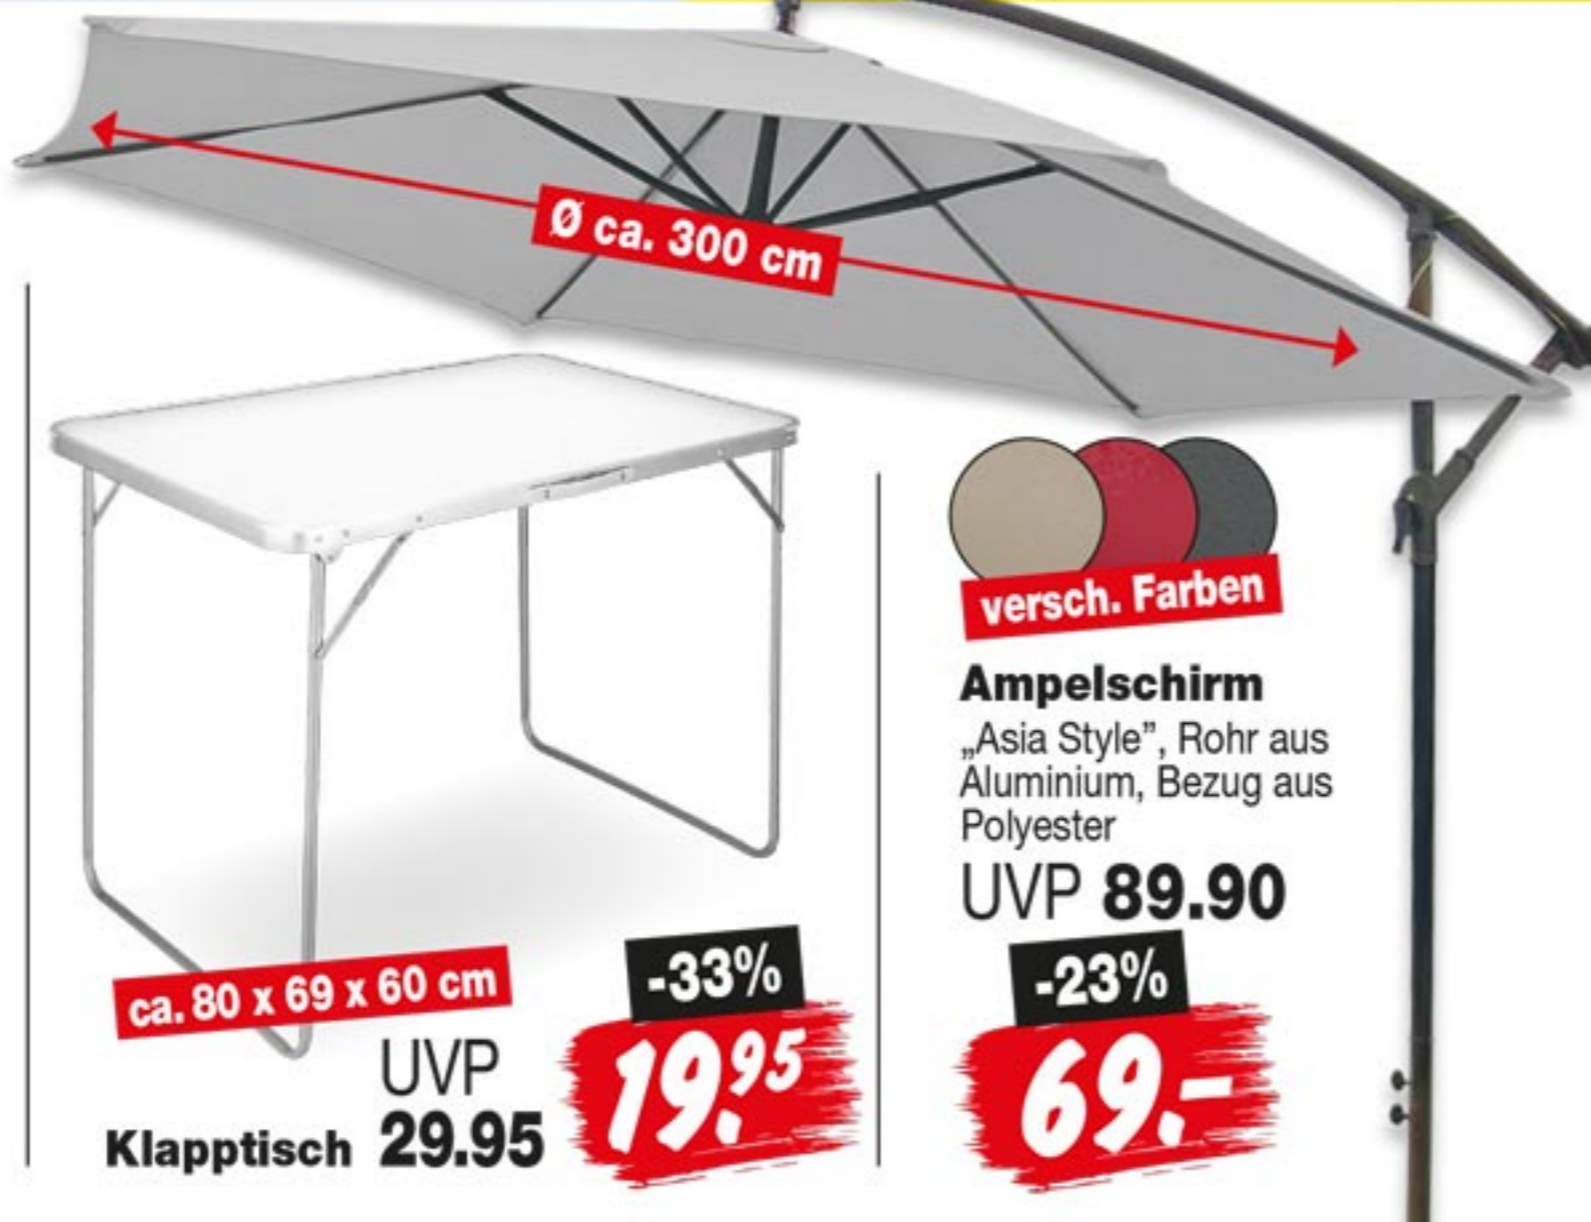

Ø ca. 300 cm

ca. 80 x 69 x 60 cm

UVP 29.95

-33%
19.95

versch. Farben

UVP 89.90

-23%

69.-