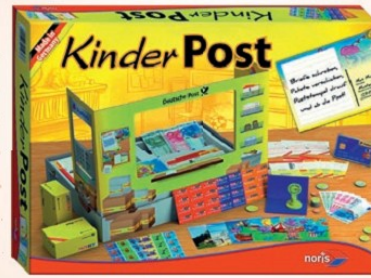

je **34,99**

Bei ROFU gibt's Spielwaren, Schul- und Bastelbedarf, Dekoration, Baby- und Geschenkartikel zum Super-Spar-Preis

Bop it! Moves

Mit 10 Grundkommandos. Für 2 oder mehr Spieler.
Ab 8 Jahre. Batteriebetrieben (3 x AAA B. benötigt).
Art.-Nr.: 203715

statt 32,99€
24,99

Ab 5 Jahre

Kinderpost
Für 2 Spieler.
Art.-Nr.: 153320

statt 14,99€
9,99

Ab 6 Jahre

Spinderella
Für 2-4 Spieler.
Art.-Nr.: 169369

statt 24,99€
19,99

Ab 6 Jahre