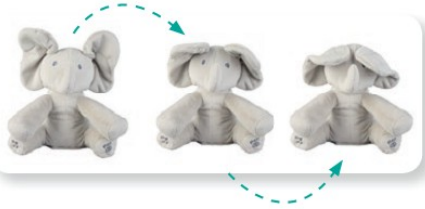

statt 39,99€
je 29,99

BESTOY

Plüsch Faultier
Größe: 100 cm.
Art.-Nr.: 209902

29,99

Echte Mundbewegungen beim Nuckeln am Schnuller

Kann lächeln

Reagiert auf Geräusche und Berührungen

Elli Smiles
43 cm große Puppe mit Kleid, Leggings, Mütze und Stoffschuhen. Ab 3 Jahre. Batteriebetrieben (3 x AA B. benötigt).
Art.-Nr.: 212816

GUND

Plüsch Elefant Flappy
 Spielt Guck-Guck mit Ohren und singt. Ab 6 Monate. Batteriebetrieben (3 x AA B. enthalten).

Art.-Nr.: 211094

statt 29,99€

21,99

Klappt die Ohren nach vorne

Guck-Guck

BEST TOY
Schaukeleinhorn oder -elefant