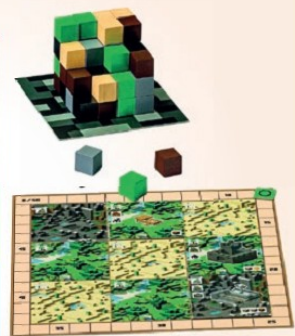

Ab 10 Jahre

Minecraft

Für 2-4 Spieler.
Art.-Nr.: 212785

statt 34,99€
29,99