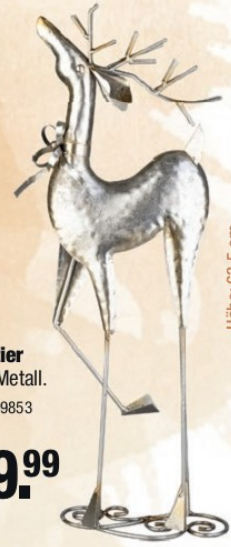

Nr.: 199135

**2,99**

**Rentier**  
Aus Keramik.  
H: 16 cm.

Nr.: 209669

**3,99**

**Rentier**  
Aus Metall.  
Nr.: 209853

**19,99**

- 1 || **Rentier** aus Holz. H: 33 cm. In 2 Ausführungen erhältlich, Gold Nr.: 210249, Silber Nr.: 210250 ..... **4,99 €**
- 2 || **Glocke auf Holzsteller** aus Glas und Holz. DxH: 17 x 26,5 cm, Nr.: 215187, ..... **7,99 €**
- 3 || **Eichelzweig** aus Kunststoff. L: 40 cm. In 2 Farben erhältlich, Platin Nr.: 212509, Silber Nr.: 212510..... **1,99 €**
- 4 || **Baum** aus Holz. H: 18 cm, Nr.: 210248 ..... **1,99 €**
- 5 || **Dekohänger** aus Holz. 6 Stück. H: 6 cm, Nr.: 210494 ..... **1,99 €**
- 6 || **LED Standdeko Xmas** aus Holz. L: 31,5 cm. Batteriebetrieben (2 x AAA + 3 x LR44 Knopfzellen B. benötigt), Nr.: 199263 ..... **7,99 €**