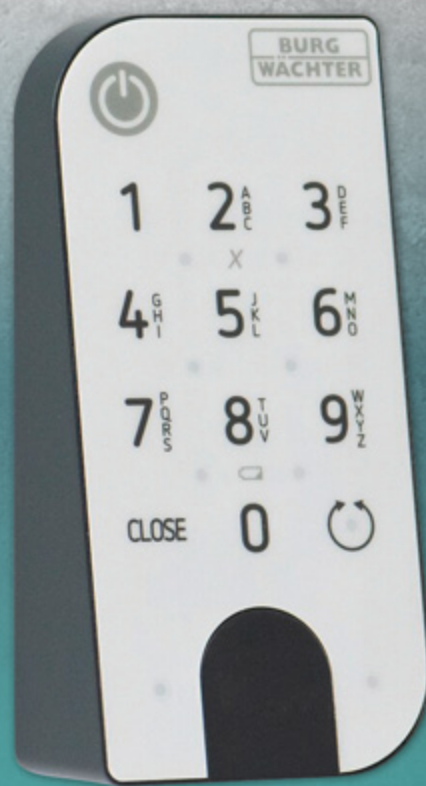

Elektronischer Türzylinder secuENTRY-Set für Haus- und Innentüren

- Inhalt: ein elektronischer secuENTRY Home Zylinder,
eine KENTRY 7711 Keypad PIN Pincode-Tastatur, Batterien,
Montagezubehör, Bedienungs- und Einbauanleitung

265 390

Nur Zylinder, wie nebenstehend abgebildet. Ohne Keypad

779 560 109.99 99.00 117.81*

Funkchip E-Key 7713

934 732 39.99 29.99 35.69*

Türöffnung per Tastatur, Handy oder
optional erhältlichem Funkchip E-Key