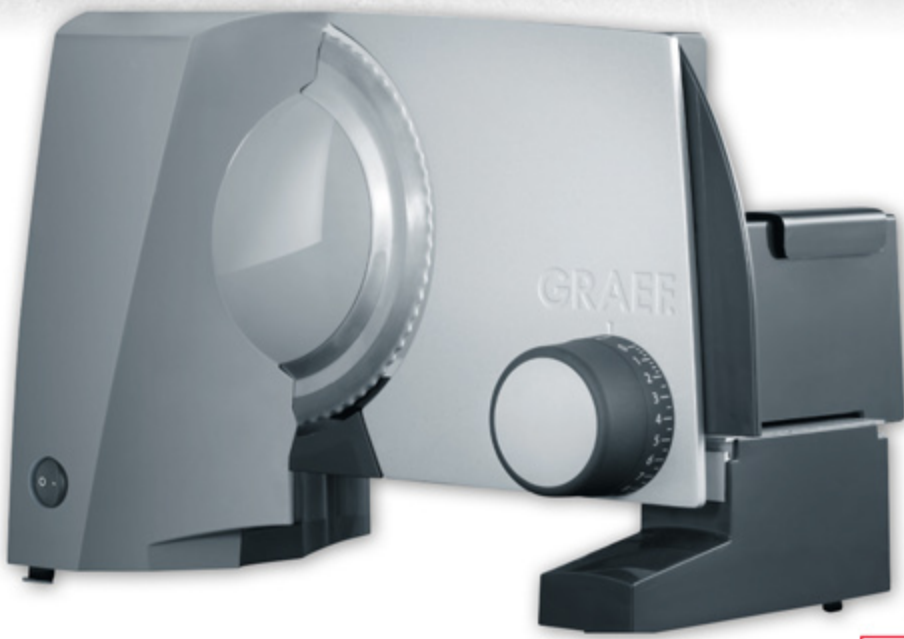

Pizzaschieber für Pizzaofen
907 806 27.99 19.99 23.79*

Pizzaofen LUIGI 68816

- sichere Handhabung ohne Gas, mit doppel-verglaster Tür, sowie Cool-Touch-Griff
- 32 x 32 cm großer Pizzastein
- energiesparend durch hitzeisoliertes Edelstahlgehäuse

250 697

~~159⁹⁹~~

129⁰⁰
153.51*

400 Grad für die perfekte Pizza in 2 Minuten

GRAEF

inkl. Gratis glattes Messer

GRAEF

Alleschneider G 50