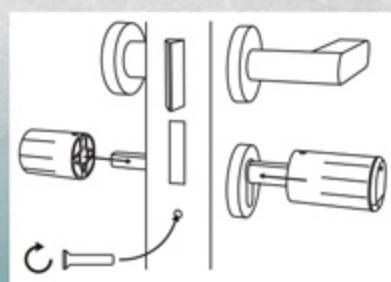

164 692

~~31⁹⁹~~
29⁹⁹ 35.69*

Geldkassette „London“

• 11 x 37 x 29 cm
26 088

~~59⁹⁹~~
49⁹⁹ 59.49*

Ganz schön easy:
Alten Zylinder herausnehmen,
gegen secuEntry Home Zylinder
tauschen und auf Deine Türstärke
einstellen. Schraube festziehen, fertig!