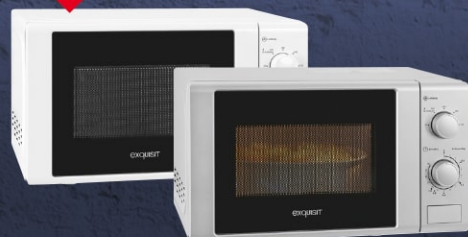

**Akkusauger
PC-AKS
3137**

366 205

~~39⁹⁹~~
30⁰⁰
35.70*

PROFI **COOK**

**Induktions-
Kochplatte
PC-EKI
1062**

645 929

~~39⁹⁹~~
30⁰⁰
35.70*

CM **TRONIC**

209 277

~~49⁹⁹~~
40⁰⁰
47.60*

- 20 Liter
- 700 Watt Mikrowelle

EXQUISIT

**Mikrowelle
MW 900-030**

- 5 Leistungsstufen
- mechanische Steuerung
- Timer • Drehteller, Ø 25,5 cm

294 916 Silber
265 838 Weiß

~~59⁹⁹~~
50⁰⁰
59.50*