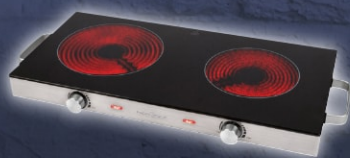

- Starke
3000 Watt

PROFI **COOK**

**Doppel-
Fritteuse
PC-FR 1038 5L**

- Kapazität: 5 l Öl/Fett • stufenlos regelb. Thermostat (130–190 °C)

803 837

~~59⁹⁹~~
50⁰⁰
59.50*

PROFI **COOK**

**Infrarot Doppel-
kochplatte
PCDKP 1211**

- Infrarottechnik – kurze Vorheizphase und schnelles Erhitzen
- 2800 Watt

432 376

~~69⁹⁹~~
50⁰⁰
59.50*

PROFI **COOK**

Fleischwolf PC-FW 1272

- Vor- und Rücklauf Funktion
- 3 Metall-Lochscheiben 3 mm (fein), 5 mm (mittel), 7 mm (grob)
- 4-Flügeliges Edelstahlmesser