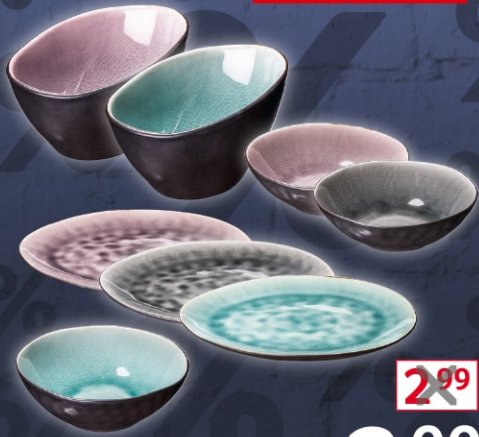

- 900-1050 Watt
- inkl. Zubehör

194 408 25,99

* Preise inkl. MwSt.

ARTEVIVA

Keramik Serie „Fragmente“

- Teller und Schalen in organischen Formen
- glasierte Ware in den Farben: Grau, Türkis und Lila

838 883 ff	Schüssel, 10 cm	2.99	2.00	2.38*
845 717 ff	Schüssel, 17,5 cm	6.99	4.00	4.76*
793 055 ff	Teller, 28 x 23,5 cm	7.99	5.00	5.95*
198 704 ff	Schüssel, 20 cm	9.99	7.00	8.33*