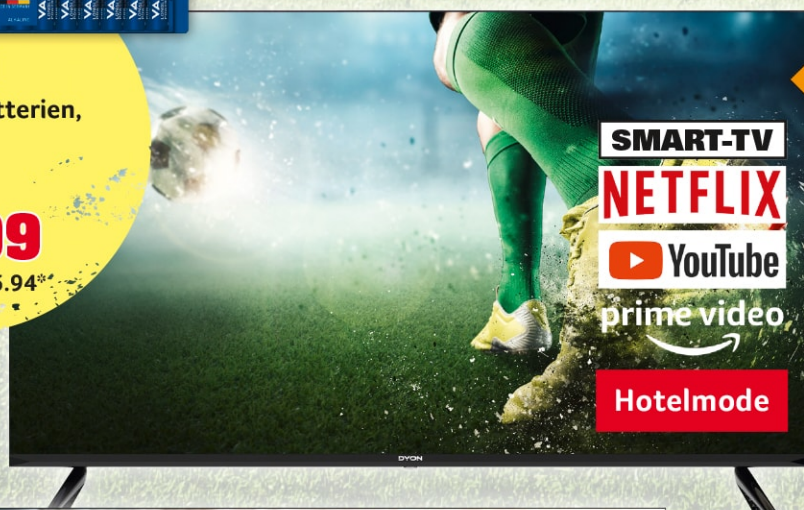

DISPLAY
80 cm / 32"

FULL
HD

**LED-TV
Smart 32 VX Dyo**
549 955

119⁰⁰
141.61*