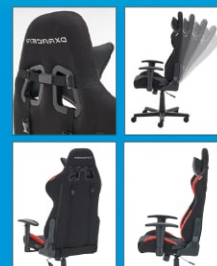

Chefsessel „DX-Racer FD 01“

- Bezug: Stoff 100 % Polyester
- 2D Armlehnen • 2 Kissen
- Wippfunktion bis 135°
- für Home-Office empfohlen

113 926

o. Abb. Bodenschutzmatte, 121 x 91 cm

569 889 19.99 23.79*

Stuhl nicht erhältlich in Würzburg, Filderstedt, Stuttgart-Feuerbach, Chemnitz, Neu Isenburg, Frechen, Berlin-Lichtenberg