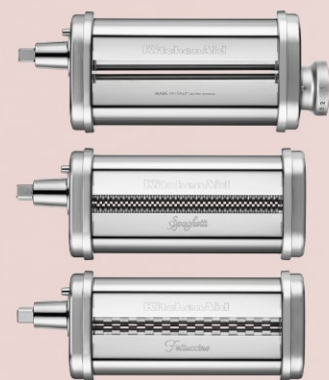

Nudelvorsatz-Set 5KSMMPRA, 3-tlg.

- dreiteiliger Satz mit Teigroller und Teigschneidern aus Edelstahl in Profiqualität für sauberes Ausrollen und Schneiden von Nudelteig

527 080

~~119⁹⁹~~

99⁰⁰ 117.81*