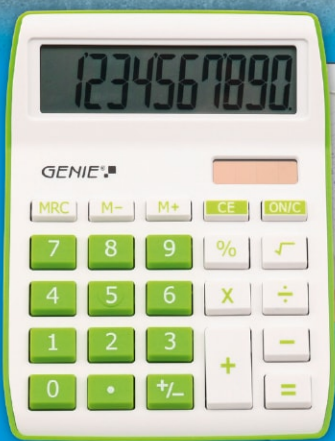

173 694

~~19⁹⁹~~

je **14⁹⁹** 17.84*

Bluetooth Earphones „Swag“

- bis zu 20 h Spielzeit
- in Weiss, Schwarz, Blau, Rot oder Lila

98 372 FF

~~19⁹⁹~~

je **17⁹⁹** 21.41*

GENIE®
consumer & office products

10-stelliges LC-Display,
Solar- & Batteriebetrieb

Tischrechner

- in Grün, Blau oder Silber
- 840 g

115 390 ff

~~6⁴⁹~~

je **4⁹⁹** 5.94*

Silikon-Kabel 5-in-1