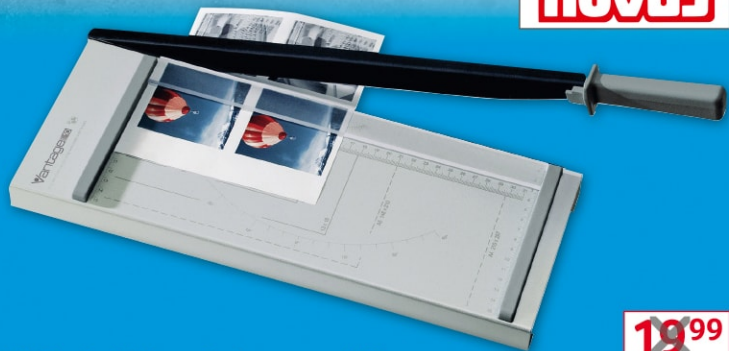

167 957

10-Blatt-Packung **7⁹⁹** 9.51*

Klembrett Menü A4 und A5

• in Beige oder Schwarz

7 980 ff A5 9⁹⁹ 7⁹⁹ 9.51*
476 433 ff A4 12⁴⁹ 9⁹⁹ 11.89*

je ab **7⁹⁹** 9.51*

Hebel-Schneidemaschine

- Schnittlänge 32 cm
- Schnittleistung 0.6 mm = 6 Blatt, 70 g/m²