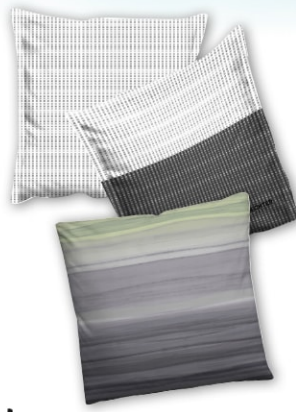

Marken Satin-Bettwäsche

- 100 % Baumwolle
- in verschiedenen Dessins erhältlich
- Abbildung beispielhaft

612 342 135 x 200 cm ab 24.99 29.74*
693 913 XXL 155 x 220 cm** ab 29.99 35.69*