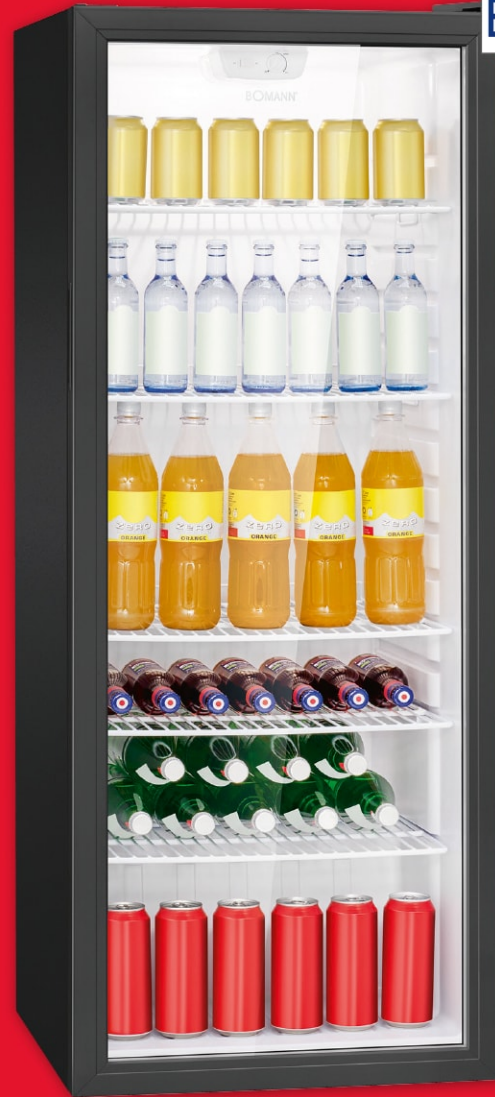

BOMANN®

KÜHLEN
46 l

Glaskühlschrank KSG 7291

- Raumwunder: Mit 2 Gitterablagen bietet der Minibar Kühlschrank Platz für insgesamt 55 Dosen à 330 ml – ideal für Getränke und Snacks
- doppelverglaste Gerätetür • Maße: 53 x 44 x 47,9 cm

487 500

~~149⁹⁹~~
119⁰⁰
141.61*

BOMANN®

KÜHLEN
115 l

**Glaskühlschrank
KSG 7290**

- LED Innenraumbeleuchtung
- separat schaltbar, Temperaturbereich: 0 bis +15 °C
- dreifachverglaste Gerätetür
- Türanschlag rechts, wechselbar
- Maße (H x B x T): ca. 84,5 x 54,0 x 54,8 cm

136 997

~~259⁹⁹~~
199⁰⁰
236.81*

Kindersicherung
durch abschließbare
Gerätetür

BOMANN®

KÜHLEN
244 l

**Glaskühlschrank
KSG 7292**

- für den gewerblichen Gebrauch bestimmt
- LED Innenraumbeleuchtung, separat schaltbar
- Temperaturbereich: +2 bis +12 °C
- Maße (H x B x T): 143 x 55 x 58 cm