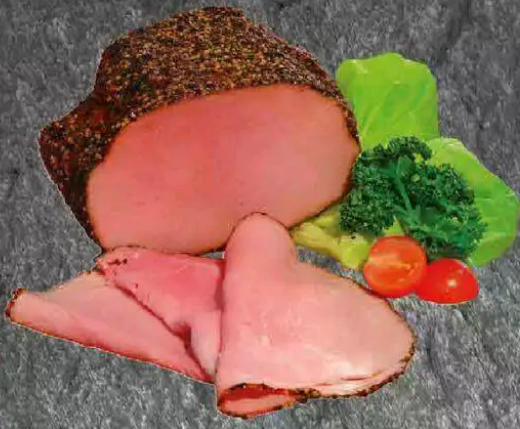

Bergschinken
classic, mediterran
oder
mit Pfeffer
100 g
**2,79