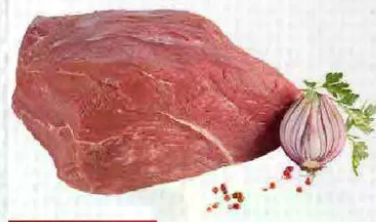

Bauernsalami
ca. 300 g Stück oder
als Aufschnitt
100 g
**2,29

THEKE
-17%
1,89

Käsewiener
100 g
**1,99

THEKE
-20%
1,59

Deutscher Schmorbraten
aus dem Rinderbug, vom Jungbullen
100 g

THEKE
AKTION
1,49

Schweinezunge
mild gepökelt
100 g